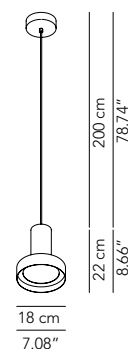

Pendant lamp ø 18