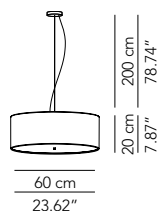

Cylindrical pendant lamp available in cotton, washable, velvet, lycra, pleated and pleated ribbon fabric (on demand, also available in wool and Remix Kvadrat fabric).
Opal plex finishing underneath.
On demand, the pendant lamp can have a top protective disk in plex, usable only with LED bulbs or modules, with surcharge as per price list.

Symbol index → • / present - / absent OD / On Demand

CILINDRO

Pendant lamp - ø 60

DESCRIPTION	LIGHT SOURCE	INDOOR					OUTDOOR				
				IP	CODE	€ EURO			IP	CODE	€ EURO
1 light cotton NO DIM	1 led module 23 W - 3628 Lm - 2700 K	OD	OD	IP20	CILESP060C06	940					
1 light washable NO DIM	1 led module 23 W - 3628 Lm - 2700 K	OD	OD	IP20	CILESP060T06	1.015					
1 light velvet NO DIM	1 led module 23 W - 3628 Lm - 2700 K	OD	OD	IP20	CILESP060O06	1.035					
1 light cotton+lycra NO DIM	1 led module 23 W - 3628 Lm - 2700 K	OD	OD	IP20	CILESP060L06	1.040					
1 light pleated fabric NO DIM	1 led module 23 W - 3628 Lm - 2700 K	OD	OD	IP20	CILESP060P05	1.120					
1 light pleated ribbon fabric NO DIM	1 led module 23 W - 3628 Lm - 2700 K	OD	OD	IP20	CILESP060R05	1.145					
1 light cotton DIM TRIAC	1 led module 23 W - 3628 Lm - 2700 K	OD	OD	IP20	CILESP060C09	1.025					
1 light washable DIM TRIAC	1 led module 23 W - 3628 Lm - 2700 K	OD	OD	IP20	CILESP060T09	1.095					
1 light velvet DIM TRIAC	1 led module 23 W - 3628 Lm - 2700 K	OD	OD	IP20	CILESP060O09	1.115					
1 light cotton+lycra DIM TRIAC	1 led module 23 W - 3628 Lm - 2700 K	OD	OD	IP20	CILESP060L09	1.120					
1 light pleated fabric DIM TRIAC	1 led module 23 W - 3628 Lm - 2700 K	OD	OD	IP20	CILESP060P09	1.215					
1 light pleated ribbon fabric DIM TRIAC	1 led module 23 W - 3628 Lm - 2700 K	OD	OD	IP20	CILESP060R09	1.230					
1 light cotton DIM DALI-Push DIM	1 led module 23 W - 3628 Lm - 2700 K	OD	OD	IP20	CILESP060C08	1.040					
1 light washable DIM DALI-Push DIM	1 led module 23 W - 3628 Lm - 2700 K	OD	OD	IP20	CILESP060T08	1.110					
1 light velvet DIM DALI-Push DIM	1 led module 23 W - 3628 Lm - 2700 K	OD	OD	IP20	CILESP060O08	1.130					
1 light cotton+lycra DIM DALI-Push DIM	1 led module 23 W - 3628 Lm - 2700 K	OD	OD	IP20	CILESP060L08	1.140					
1 light pleated fabric DIM DALI-Push DIM	1 led module 23 W - 3628 Lm - 2700 K	OD	OD	IP20	CILESP060P07	1.225					
1 light pleated ribbon fabric DIM DALI-Push DIM	1 led module 23 W - 3628 Lm - 2700 K	OD	OD	IP20	CILESP060R07	1.245					

Accessory	Description	LED	ETL	IP	Code	€ EURO
	Top protective disk in opal plex	OD		IP20	CILEPX060F01	175