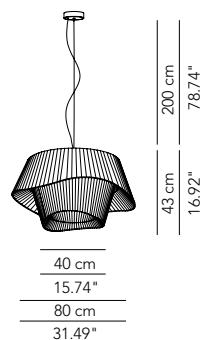

Pendant lamp D.80

Pleated fabric	3 x E27 70 W HES	OD	OD	IP20	COCESP080P01	1.945				

Pendant lamp pleated fabric NO DIM	1 led module 23 W - 3628 Lm - 2700 K	OD	OD	IP20	COCESP080P05	2.205				
Pendant lamp pleated fabric DIM TRIAC	1 led module 23 W - 3628 Lm - 2700 K	OD	OD	IP20	COCESP080P07	2.315				
Pendant lamp pleated fabric DIM DALI-Push DIM	1 led module 23 W - 3628 Lm - 2700 K	OD	OD	IP20	COCESP080P06	2.315