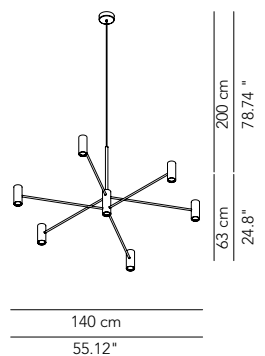

Pendant lamp - ø 140

Pendant lamp white or black	13 x GU10 28 W HES	• OD IP20	CHAESO140G11	2.065			
Pendant lamp Deluxe	13 x GU10 28 W HES	• OD IP20	CHAESO140G12	2.300			
Pendant lamp white or black with gold rod	13 x GU10 28 W HES	• OD IP20	CHAESO140G31	2.110			
Pendant lamp Deluxe with gold rod	13 x GU10 28 W HES	• OD IP20	CHAESO140G32	2.345			
Accessory:							
Kit 13 light bulbs GU10 LED (NO DIM)			LMPLEDGU10KIT11	225			
Kit 13 light bulbs GU10 LED (DIM)			LMPLEDGU10KIT12	270