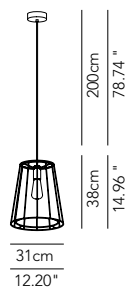

Pendant and ceiling lamp. Metal structure in matt white or black and in galvanic finishes: chrome, brass and copper.

Symbol index  → • / present - / absent OD / On Demand

FLORINDA DESNUDA

DESCRIPTION	LIGHT SOURCE	INDOOR					OUTDOOR				
		 	IP	CODE	€ EURO	 	IP	CODE	€ EURO		
Florinda Desnuda 1 - Pendant lamp 1 lampshade - matt white 9010	1 x E27 70 W HES	•	OD IP20	FLDESO001G01	325						
1 lampshade - matt black	1 x E27 70 W HES	•	OD IP20	FLDESO001G02	325						
1 lampshade - glossy chrome finishing	1 x E27 70 W HES	•	OD IP20	FLDESO001G04	400						
1 lampshade - glossy copper finishing	1 x E27 70 W HES	•	OD IP20	FLDESO001G05	400						
1 lampshade - glossy brass finishing	1 x E27 70 W HES	•	OD IP20	FLDESO001G06	400						