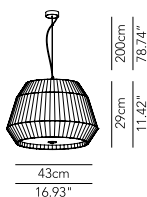

Pendant lamp - ø 43	Pleated fabric	2 x E27 42 W HES	OD	OD	IP20	LOTESP043P01	850			
	Pleated ribbon fabric	2 x E27 42 W HES	OD	OD	IP20	LOTESP043R01	860			
	Pendant lamp pleated fabric NO DIM	1 led module 18,7 W - 3000 Lm - 2700 K	OD	OD	IP20	LOTESP043P02	1.035			
	Pendant lamp pleated fabric DIM TRIAC	1 led module 18,7 W - 3000 Lm - 2700 K	OD	OD	IP20	LOTESP043P03	1.075			
	Pendant lamp pleated fabric DIM DALI-Push DIM	1 led module 18,7 W - 3000 Lm - 2700 K	OD	OD	IP20	LOTESP043P04	1.130			
	Pendant lamp pleated ribbon fabric NO DIM	1 led module 18,7 W - 3000 Lm - 2700 K	OD	OD	IP20	LOTESP043R02	1.045			
	Pendant lamp pleated ribbon fabric DIM TRIAC	1 led module 18,7 W - 3000 Lm - 2700 K	OD	OD	IP20	LOTESP043R03	1.090			
	Pendant lamp pleated ribbon fabric DIM DALI-Push DIM	1 led module 18,7 W - 3000 Lm - 2700 K	OD	OD	IP20	LOTESP043R04	1.145