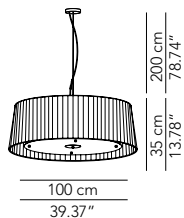

Pendant lamp with lampshade in cotton, wool, pleated and pleated ribbon fabric.
Opal plex finishing underneath.

Symbol index → • / present - / absent OD / On Demand

MILLELUCI

Pendant lamp - ø 100 x h 35

DESCRIPTION	LIGHT SOURCE	INDOOR					OUTDOOR				
				IP	CODE	€ EURO			IP	CODE	€ EURO
Pendant lamp cotton NO DIM	1 led module 57 W - 8750 Lm - 2700 K	OD	OD	IP20	MILESP035C13	1.965					
Pendant lamp cotton DIM TRIAC	1 led module 57 W - 8750 Lm - 2700 K	OD	OD	IP20	MILESP035C14	2.055					
Pendant lamp cotton DIM DALI-Push DIM	1 led module 57 W - 8750 Lm - 2700 K	OD	OD	IP20	MILESP035C15	2.090					
Wool NO DIM	1 led module 57 W - 8750 Lm - 2700 K	OD	OD	IP20	MILESP035E13	2.140					
Pendant lamp wool DIM TRIAC	1 led module 57 W - 8750 Lm - 2700 K	OD	OD	IP20	MILESP035E14	2.230					
Wool DIM DALI-Push DIM	1 led module 57 W - 8750 Lm - 2700 K	OD	OD	IP20	MILESP035E15	2.270					
Pendant lamp pleated fabric NO DIM	1 led module 57 W - 8750 Lm - 2700 K	OD	OD	IP20	MILESP035P13	2.720					
Pendant lamp pleated fabric DIM TRIAC	1 led module 57 W - 8750 Lm - 2700 K	OD	OD	IP20	MILESP035P14	2.815					
Pendant lamp pleated fabric DIM DALI-Push DIM	1 led module 57 W - 8750 Lm - 2700 K	OD	OD	IP20	MILESP035P15	2.850					
Pendant lamp pleated ribbon fabric NO DIM	1 led module 57 W - 8750 Lm - 2700 K	OD	OD	IP20	MILESP035R13	2.795					
Pendant lamp pleated ribbon fabric DIM TRIAC	1 led module 57 W - 8750 Lm - 2700 K	OD	OD	IP20	MILESP035R14	2.890					
Pendant lamp pleated ribbon fabric DIM DALI-Push DIM	1 led module 57 W - 8750 Lm - 2700 K	OD	OD	IP20	MILESP035R15	2.925