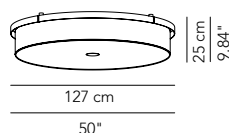

Large pendant or ceiling lamp with direct light or double light emission. Opal plex finishing underneath.
Upper perimetral graphite painted metal ring, lampshade in cotton or velvet fabric.
On demand, lampshade available in wool and Remix Kvadrat fabric.
Double light emission versions: D.107 Up 2500 lm - Down 8750 lm / D.127 Up 2500 lm - Down 8750 lm / D.127 Up 2500 lm - Down 12380 lm

Symbol index → • / present - / absent OD / On Demand

CHARLIE

Ceiling lamp - ø 127

DESCRIPTION	LIGHT SOURCE	INDOOR					OUTDOOR				
				IP	CODE	€ EURO			IP	CODE	€ EURO
DIRECT LIGHT											
Cotton	4 x E27 105 W HES	OD	OD	IP20	CAREPL130C01	2.635					
Velvet	4 x E27 105 W HES	OD	OD	IP20	CAREPL130O01	2.955					
Cotton NO DIM	1 led module 57 W - 8750 Lm - 2700 K	OD	OD	IP20	CAREPL130C05	3.050					
Cotton DIM TRIAC	1 led module 57 W - 8750 Lm - 2700 K	OD	OD	IP20	CAREPL130C04	3.175					
Cotton DIM DALI-Push DIM	1 led module 57 W - 8750 Lm - 2700 K	OD	OD	IP20	CAREPL130C06	3.240					
Velvet NO DIM	1 led module 57 W - 8750 Lm - 2700 K	OD	OD	IP20	CAREPL130O05	3.385					
Velvet DIM TRIAC	1 led module 57 W - 8750 Lm - 2700 K	OD	OD	IP20	CAREPL130O04	3.445					
Velvet DIM DALI-Push DIM	1 led module 57 W - 8750 Lm - 2700 K	OD	OD	IP20	CAREPL130O06	3.510					
Cotton NO DIM	1 led module 88,2 W - 12380 Lm - 2700 K	OD	OD	IP20	CAREPL130C07	3.130					
Cotton DIM DALI-Push DIM	1 led module 88,2 W - 12380 Lm - 2700 K	OD	OD	IP20	CAREPL130C08	3.300					
Velvet NO DIM	1 led module 88,2 W - 12380 Lm - 2700 K	OD	OD	IP20	CAREPL130O07	3.470					
Velvet DIM DALI-Push DIM	1 led module 88,2 W - 12380 Lm - 2700 K	OD	OD	IP20	CAREPL130O08	3.640					

NOTE: on demand, LED modules are also available in 3000K and 4000K version, without surcharge.