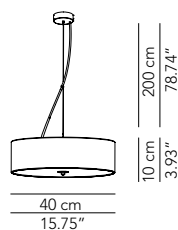

Pendant, wall/ ceiling lamp available in cotton, washable, velvet, lycra, pleated and pleated ribbon fabric (on demand, also available in wool and Remix Kvadrat fabric).
One side frosted plex finishing underneath.
On demand, the pendant lamp can have a top protective disk in plex, usable only with LED bulbs or modules, with surcharge as per price list.

Symbol index → • / present - / absent OD / On Demand

DISCOVOLANTE

Pendant lamp - ø 40

DESCRIPTION	LIGHT SOURCE	INDOOR					OUTDOOR				
				IP	CODE	€ EURO			IP	CODE	€ EURO
2 lights cotton	2 x E27 42 W HES	OD	OD	IP20	DISESP040C02	560					
2 lights washable	2 x E27 42 W HES	OD	OD	IP20	DISESP040T02	590					
2 lights velvet	2 x E27 42 W HES	OD	OD	IP20	DISESP040O02	595					
2 lights cotton+lycra	2 x E27 42 W HES	OD	OD	IP20	DISESP040L02	645					
2 lights pleated fabric	2 x E27 42 W HES	OD	OD	IP20	DISESP040P02	675					
2 lights pleated ribbon fabric	2 x E27 42 W HES	OD	OD	IP20	DISESP040R02	690					
1 light cotton NO DIM	1 led module 18,7 W - 3000 Lm - 2700 K	OD	OD	IP20	DISESP040C06	705					
1 light washable NO DIM	1 led module 18,7 W - 3000 Lm - 2700 K	OD	OD	IP20	DISESP040T06	730					
1 light velvet NO DIM	1 led module 18,7 W - 3000 Lm - 2700 K	OD	OD	IP20	DISESP040O06	740					
1 light cotton+lycra NO DIM	1 led module 18,7 W - 3000 Lm - 2700 K	OD	OD	IP20	DISESP040L06	795					
1 light pleated fabric NO DIM	1 led module 18,7 W - 3000 Lm - 2700 K	OD	OD	IP20	DISESP040P06	815					
1 light pleated ribbon fabric NO DIM	1 led module 18,7 W - 3000 Lm - 2700 K	OD	OD	IP20	DISESP040R06	830					
1 light cotton DIM TRIAC	1 led module 18,7 W - 3000 Lm - 2700 K	OD	OD	IP20	DISESP040C07	730					
1 light washable DIM TRIAC	1 led module 18,7 W - 3000 Lm - 2700 K	OD	OD	IP20	DISESP040T07	755					
1 light velvet DIM TRIAC	1 led module 18,7 W - 3000 Lm - 2700 K	OD	OD	IP20	DISESP040O07	760					
1 light cotton+lycra DIM TRIAC	1 led module 18,7 W - 3000 Lm - 2700 K	OD	OD	IP20	DISESP040L07	815					
1 light pleated fabric DIM TRIAC	1 led module 18,7 W - 3000 Lm - 2700 K	OD	OD	IP20	DISESP040P07	845					
1 light pleated ribbon fabric DIM TRIAC	1 led module 18,7 W - 3000 Lm - 2700 K	OD	OD	IP20	DISESP040R07	855					
1 light cotton DIM DALI-Push DIM	1 led module 18,7 W - 3000 Lm - 2700 K	OD	OD	IP20	DISESP040C08	815					
1 light washable DIM DALI-Push DIM	1 led module 18,7 W - 3000 Lm - 2700 K	OD	OD	IP20	DISESP040T08	845					
1 light velvet DIM DALI-Push DIM	1 led module 18,7 W - 3000 Lm - 2700 K	OD	OD	IP20	DISESP040O08	850					
1 light cotton+lycra DIM DALI-Push DIM	1 led module 18,7 W - 3000 Lm - 2700 K	OD	OD	IP20	DISESP040L08	900					
1 light pleated fabric DIM DALI-Push DIM	1 led module 18,7 W - 3000 Lm - 2700 K	OD	OD	IP20	DISESP040P08	930					
1 light pleated ribbon fabric DIM DALI-Push DIM	1 led module 18,7 W - 3000 Lm - 2700 K	OD	OD	IP20	DISESP040R08	940					
Accessory	Top protective disk in opal plex	OD		IP20	DISEPX040F01	95