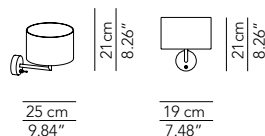

Wall lamp - with switch

Metal white cotton	1 x E14 42 W HES	OD	OD	IP20	LUTEAP017C06	385					
Metal black cotton	1 x E14 42 W HES	OD	OD	IP20	LUTEAP017C07	385					
Metal brushed nickel cotton	1 x E14 42 W HES	OD	OD	IP20	LUTEAP017C08	405					
Metal white washable	1 x E14 42 W HES	OD	OD	IP20	LUTEAP017T06	400					
Metal black washable	1 x E14 42 W HES	OD	OD	IP20	LUTEAP017T07	400					
Metal brushed nickel washable	1 x E14 42 W HES	OD	OD	IP20	LUTEAP017T08	425					
Metal white wool fabric	1 x E14 42 W HES	•	OD	IP20	LUTEAP017E06	405					
Metal black wool fabric	1 x E14 42 W HES	•	OD	IP20	LUTEAP017E07	405					
Metal brushed nickel Wool fabric	1 x E14 42 W HES	•	OD	IP20	LUTEAP017E08	435