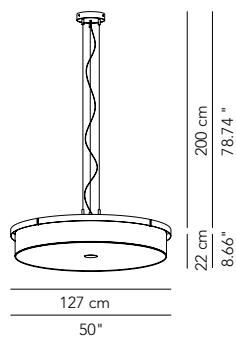

Large pendant or ceiling lamp with direct light or double light emission. Opal plex finishing underneath.
Upper perimetral graphite painted metal ring, lampshade in cotton or velvet fabric.
On demand, lampshade available in wool and Remix Kvadrat fabric.
Double light emission versions: D.107 Up 2500 lm - Down 8750 lm / D.127 Up 2500 lm - Down 12380 lm

Symbol index → • / present - / absent OD / On Demand

CHARLIE

Pendant lamp - ø 127

DESCRIPTION	LIGHT SOURCE	INDOOR					OUTDOOR				
				IP	CODE	€ EURO			IP	CODE	€ EURO
DOUBLE LIGHT EMISSION											
Cotton NO DIM	2 led module 57W + 17W - 11250 Lm - 2700K	OD	OD	IP20	CARESP130C15	4.100					
Cotton DIM TRIAC	2 led module 57W + 17W - 11250 Lm - 2700K	OD	OD	IP20	CARESP130C14	4.235					
Cotton DIM DALI-Push DIM	2 led module 57W + 17W - 11250 Lm - 2700K	OD	OD	IP20	CARESP130C16	4.235					
Velvet NO DIM	2 led module 57W + 17W - 11250 Lm - 2700K	OD	OD	IP20	CARESP130O15	4.440					
Velvet DIM TRIAC	2 led module 57W + 17W - 11250 Lm - 2700K	OD	OD	IP20	CARESP130O14	4.580					
Velvet DIM DALI-Push DIM	2 led module 57W + 17W - 11250 Lm - 2700K	OD	OD	IP20	CARESP130O16	4.580					
Cotton NO DIM	2 led module 88W + 17W - 14880 Lm - 2700K	OD	OD	IP20	CARESP130C17	4.150					
Cotton DIM DALI-Push DIM	2 led module 88W + 17W - 14880 Lm - 2700K	OD	OD	IP20	CARESP130C18	4.350					
Velvet NO DIM	2 led module 88W + 17W - 14880 Lm - 2700K	OD	OD	IP20	CARESP130O17	4.485					
Velvet DIM DALI-Push DIM	2 led module 88W + 17W - 14880 Lm - 2700K	OD	OD	IP20	CARESP130O18	4.690					

NOTE: on demand, LED modules are also available in 3000K and 4000K version, without surcharge.