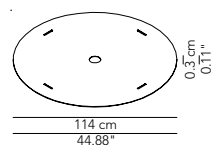

Accessory

Top protective disk in opal plex (montato)

OD IP20 CISEPX120F01 635