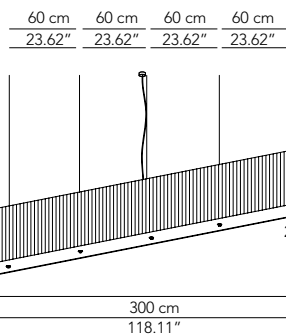

Pendant lamp - L 300

Pleated fabric	12 x E27 52 W	OD	OD	IP20	RETESP300P02	5.970					
Pleated ribbon fabric	12 x E27 52 W	OD	OD	IP20	RETESP300R02	6.075