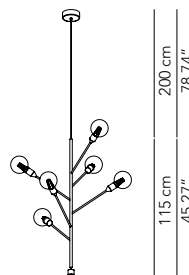

Symbol index  → • / present - / absent OD / On Demand

ATOLLO OUTDOOR

Pendant lamp - ø 150

DESCRIPTION	LIGHT SOURCE	INDOOR			OUTDOOR		
		  IP	CODE	€ EURO	  IP	CODE	€ EURO
With 1 steel cable	12 x E27 42 W HES				• - IP44	ATOESO150D01	3.025
With 4 steel cables	12 x E27 42 W HES				• - IP44	ATOESO150D02	2.945
With 1 steel cable NO DIM	1 led strip 82 W - 14000 Lm - 3000 K				• - IP44	ATOESO150D41	4.075
With 4 steel cables NO DIM	1 led strip 82 W - 14000 Lm - 3000 K				• - IP44	ATOESO150D42	4.000

Symbol index  → • / present - / absent OD / On Demand

BAOBAB

Pendant lamp 3 arms

80 cm
31.5"

DESCRIPTION	LIGHT SOURCE	INDOOR				OUTDOOR			
		 	IP	CODE	€ EURO	 	IP	CODE	€ EURO
Pendant lamp 3 arms white or lead grey	3 x E27 42 W HES	•	OD IP20	BAOESO003G01	1.095				
Pendant lamp 3 arms Deluxe	3 x E27 42 W HES	•	OD IP20	BAOESO003G02	1.280				
Accessory:									
Kit 3 light bulbs E27 Globe 125 LED 7,5W 2200K (DIM)				LMPLEDE27KIT300	175				

Pendant lamp 6 arms

80 cm
31.5"

Pendant lamp 6 arms white or lead grey	6 x E27 42 W HES	•	OD IP20	BAOESO006G01	1.490				
Pendant lamp 6 arms Deluxe	6 x E27 42 W HES	•	OD IP20	BAOESO006G02	1.765				
Accessory:									
Kit 6 light bulbs E27 Globe 125 LED 7,5W 2200K (DIM)				LMPLEDE27KIT600	345				