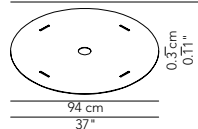

Accessory

Top protective disk in opal plex
(montato)

OD IP20 CISEPX100F01 510