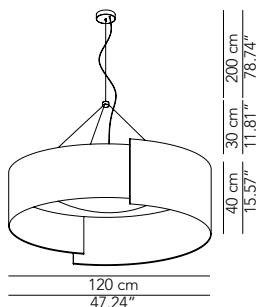

PRODUCTS: Alco
DESIGN: Roberto Paoli 2017

Large pendant or ceiling lamp certified in acoustic comfort. Semicircular elements covered by tailor, wool, soft textile or Remix Kvadrat fabric.
Removable and easy care fabric cover.
Bottom cap in thermoformed opal PMMA with soft touch finishing.

Symbol index → • / present - / absent OD / On Demand

ALCO

Pendant lamp - ø 120

DESCRIPTION	LIGHT SOURCE	INDOOR					OUTDOOR				
				IP	CODE	€ EURO			IP	CODE	€ EURO
Tailor fabric NO DIM	1 led module 23 W - 3628 Lm - 2700 K	OD	OD	IP20	ALCESO120F01	4.170					
Tailor fabric DIM TRIAC	1 led module 23 W - 3628 Lm - 2700 K	OD	OD	IP20	ALCESO120F02	4.255					
Tailor fabric DIM DALI-Push DIM	1 led module 23 W - 3628 Lm - 2700 K	OD	OD	IP20	ALCESO120F03	4.295					
Wool fabric NO DIM	1 led module 23 W - 3628 Lm - 2700 K	OD	OD	IP20	ALCESO120E01	4.315					
Wool fabric DIM TRIAC	1 led module 23 W - 3628 Lm - 2700 K	OD	OD	IP20	ALCESO120E02	4.395					
Wool fabric DIM DALI-Push DIM	1 led module 23 W - 3628 Lm - 2700 K	OD	OD	IP20	ALCESO120E03	4.440					
Soft textile NO DIM	1 led module 23 W - 3628 Lm - 2700 K	OD	OD	IP20	ALCESO120L01	4.815					
Soft textile DIM TRIAC	1 led module 23 W - 3628 Lm - 2700 K	OD	OD	IP20	ALCESO120L02	4.905					
Soft textile DIM DALI-Push DIM	1 led module 23 W - 3628 Lm - 2700 K	OD	OD	IP20	ALCESO120L03	4.945					
Kvadrat fabric NO DIM	1 led module 23 W - 3628 Lm - 2700 K	OD	OD	IP20	ALCESO120I01	5.060					
Kvadrat fabric DIM TRIAC	1 led module 23 W - 3628 Lm - 2700 K	OD	OD	IP20	ALCESO120I02	5.135					
Kvadrat fabric DIM DALI-Push DIM	1 led module 23 W - 3628 Lm - 2700 K	OD	OD	IP20	ALCESO120I03	5.185