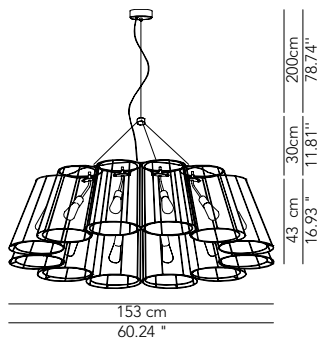

Florinda Desnuda 12 - Pendant lamp 12 lampshades - matt white 9010	12 x E27 70 W HES	•	OD IP20	FLDESO012G01	4.430				
12 lampshades - matt black	12 x E27 70 W HES	•	OD IP20	FLDESO012G02	4.430				
12 lampshades - glossy chrome finishing	12 x E27 70 W HES	•	OD IP20	FLDESO012G04	7.730				
12 lampshades - glossy copper finishing	12 x E27 70 W HES	•	OD IP20	FLDESO012G05	7.730				
12 lampshades - glossy brass finishing	12 x E27 70 W HES	•	OD IP20	FLDESO012G06	7.730