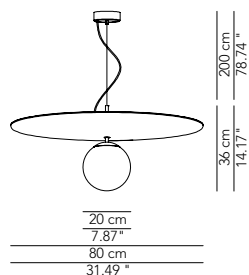

Pendant lamp - D. 80

Metal disk white or black		•	OD IP20	PEGEDD080G01	370				
Wool disk fabric		•	OD IP20	PEGEDD080E01	805				
Kit globe in opal PMMA	1xE27 42W HES + 3xR7S 105W	OD	OD IP20	PEBESO080M01	815				

NOTE: to calculate the price of the pendant lamp add the disk to the kit cone or globe

Accessory

Top polycarbonate disk cover for R7S version		OD	IP20	PEGEPX040B01	95