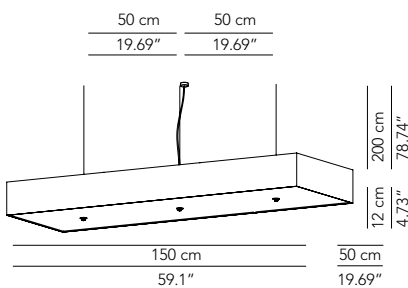

Pendant and ceiling lamp available in cotton, pleated and pleated ribbon fabric (on demand, also available in wool fabric).
One side frosted plex finishing underneath.

Symbol index → • / present - / absent OD / On Demand

RETTANGOLO SLIM

DESCRIPTION	LIGHT SOURCE	INDOOR					OUTDOOR							
				IP	CODE	€ EURO			IP	CODE	€ EURO			
Pendant lamp - 150 x 50	Cotton	8 x E27	42 W	HES	OD	OD	IP20	RESESP150C01	1.685					
	Pleated fabric	8 x E27	42 W	HES	OD	OD	IP20	RESESP150P01	2.205					
	Pleated ribbon fabric	8 x E27	42 W	HES	OD	OD	IP20	RESESP150R01	2.250					
	Cotton NO DIM	3 led module	18,7 W -	9000 Lm - 2700 K	OD	OD	IP20	RESESP150C05	1.920					
	Cotton DIM TRIAC	3 led module	18,7 W -	9000 Lm - 2700 K	OD	OD	IP20	RESESP150C06	1.980					
	Cotton DIM DALI-Push DIM	3 led module	18,7 W -	9000 Lm - 2700 K	OD	OD	IP20	RESESP150C07	2.135					
	Pleated fabric NO DIM	3 led module	18,7 W -	9000 Lm - 2700 K	OD	OD	IP20	RESESP150P05	2.435					
	Pleated fabric DIM TRIAC	3 led module	18,7 W -	9000 Lm - 2700 K	OD	OD	IP20	RESESP150P06	2.505					
	Pleated fabric DIM DALI-Push DIM	3 led module	18,7 W -	9000 Lm - 2700 K	OD	OD	IP20	RESESP150P07	2.655					
	Pleated ribbon fabric NO DIM	3 led module	18,7 W -	9000 Lm - 2700 K	OD	OD	IP20	RESESP150R05	2.495					
	Pleated ribbon fabric DIM TRIAC	3 led module	18,7 W -	9000 Lm - 2700 K	OD	OD	IP20	RESESP150R06	2.540					
	Pleated ribbon fabric DIM DALI-Push DIM	3 led module	18,7 W -	9000 Lm - 2700 K	OD	OD	IP20	RESESP150R07	2.695