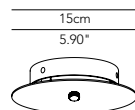

Accessories - Cable/s cover white or black matt painted

Connection cables L 40 (electric cable included)	•	OD	IP20	MBLEAS000G01	90					
Connection cables L 80 (electric cable included)	•	OD	IP20	MBLEAS000G02	125