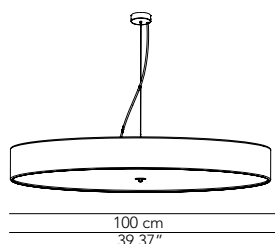

Pendant, wall/ ceiling lamp available in cotton, washable, velvet, lycra, pleated and pleated ribbon fabric (on demand, also available in wool and Remix Kvadrat fabric).
One side frosted plex finishing underneath.
On demand, the pendant lamp can have a top protective disk in plex, usable only with LED bulbs or modules, with surcharge as per price list.

Symbol index → • / present - / absent OD / On Demand

DISCOVOLANTE

Pendant lamp - ø 100

DESCRIPTION	LIGHT SOURCE	INDOOR					OUTDOOR				
				IP	CODE	€ EURO			IP	CODE	€ EURO
4 lights cotton	4 x E27 42 W HES	OD	OD	IP20	DISESP100C02	1.260					
4 lights washable	4 x E27 42 W HES	OD	OD	IP20	DISESP100T02	1.345					
4 lights velvet	4 x E27 42 W HES	OD	OD	IP20	DISESP100O02	1.365					
4 lights cotton+lycra	4 x E27 42 W HES	OD	OD	IP20	DISESP100L02	1.385					
4 lights pleated fabric	4 x E27 42 W HES	OD	OD	IP20	DISESP100P02	1.695					
4 lights pleated ribbon fabric	4 x E27 42 W HES	OD	OD	IP20	DISESP100R02	1.735					
1 light cotton NO DIM	1 led module 57 W - 8750 Lm - 2700 K	OD	OD	IP20	DISESP100C17	1.710					
1 light washable NO DIM	1 led module 57 W - 8750 Lm - 2700 K	OD	OD	IP20	DISESP100T17	1.790					
1 light velvet NO DIM	1 led module 57 W - 8750 Lm - 2700 K	OD	OD	IP20	DISESP100O17	1.810					
1 light cotton+lycra NO DIM	1 led module 57 W - 8750 Lm - 2700 K	OD	OD	IP20	DISESP100L17	1.840					
1 light pleated fabric NO DIM	1 led module 57 W - 8750 Lm - 2700 K	OD	OD	IP20	DISESP100P17	2.145					
1 light pleated ribbon fabric NO DIM	1 led module 57 W - 8750 Lm - 2700 K	OD	OD	IP20	DISESP100R17	2.185					
1 light cotton DIM TRIAC	1 led module 57 W - 8750 Lm - 2700 K	OD	OD	IP20	DISESP100C19	1.785					
1 light washable DIM TRIAC	1 led module 57 W - 8750 Lm - 2700 K	OD	OD	IP20	DISESP100T19	1.860					
1 light velvet DIM TRIAC	1 led module 57 W - 8750 Lm - 2700 K	OD	OD	IP20	DISESP100O19	1.885					
1 light cotton+lycra DIM TRIAC	1 led module 57 W - 8750 Lm - 2700 K	OD	OD	IP20	DISESP100L19	1.910					
1 light pleated fabric DIM TRIAC	1 led module 57 W - 8750 Lm - 2700 K	OD	OD	IP20	DISESP100P19	2.215					
1 light pleated ribbon fabric DIM TRIAC	1 led module 57 W - 8750 Lm - 2700 K	OD	OD	IP20	DISESP100R19	2.260					
1 light cotton DIM DALI-Push DIM	1 led module 57 W - 8750 Lm - 2700 K	OD	OD	IP20	DISESP100C18	1.865					
1 light washable DIM DALI-Push DIM	1 led module 57 W - 8750 Lm - 2700 K	OD	OD	IP20	DISESP100T18	1.950					
1 light velvet DIM DALI-Push DIM	1 led module 57 W - 8750 Lm - 2700 K	OD	OD	IP20	DISESP100O18	1.965					
1 light cotton+lycra DIM DALI-Push DIM	1 led module 57 W - 8750 Lm - 2700 K	OD	OD	IP20	DISESP100L18	1.995					
1 light pleated fabric DIM DALI-Push DIM	1 led module 57 W - 8750 Lm - 2700 K	OD	OD	IP20	DISESP100P18	2.300					
1 light pleated ribbon fabric DIM DALI-Push DIM	1 led module 57 W - 8750 Lm - 2700 K	OD	OD	IP20	DISESP100R18	2.340