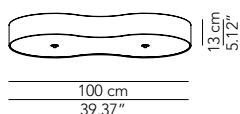

Pendant, ceiling lamp available in cotton, washable, wool, pleated and pleated ribbon fabric (on demand, also available in Remix Kvadrat fabric).
One side frosted plex finishing underneath.

Symbol index → • / present - / absent OD / On Demand

OTTOVOLANTE

Wall/ ceiling lamp - L 100

DESCRIPTION	LIGHT SOURCE	INDOOR					OUTDOOR				
				IP	CODE	€ EURO			IP	CODE	€ EURO
Cotton	6 x E27 42 W HES	OD	OD	IP20	OTTEAP100C05	1.235					
Washable	6 x E27 42 W HES	OD	OD	IP20	OTTEAP100T05	1.325					
Wool	6 x E27 42 W HES	OD	OD	IP20	OTTEAP100E05	1.350					
Pleated fabric	6 x E27 42 W HES	OD	OD	IP20	OTTEAP100P05	1.440					
Pleated ribbon fabric	6 x E27 42 W HES	OD	OD	IP20	OTTEAP100R05	1.485					
Cotton NO DIM	2 led module 18,7 W - 6000 Lm - 2700 K	OD	OD	IP20	OTTEAP100C06	1.375					
Washable NO DIM	2 led module 18,7 W - 6000 Lm - 2700 K	OD	OD	IP20	OTTEAP100T06	1.465					
Wool NO DIM	2 led module 18,7 W - 6000 Lm - 2700 K	OD	OD	IP20	OTTEAP100E06	1.490					
Pleated fabric NO DIM	2 led module 18,7 W - 6000 Lm - 2700 K	OD	OD	IP20	OTTEAP100P06	1.575					
Pleated ribbon fabric NO DIM	2 led module 18,7 W - 6000 Lm - 2700 K	OD	OD	IP20	OTTEAP100R06	1.620					
Cotton DIM TRIAC	2 led module 18,7 W - 6000 Lm - 2700 K	OD	OD	IP20	OTTEAP100C07	1.425					
Washable DIM TRIAC	2 led module 18,7 W - 6000 Lm - 2700 K	OD	OD	IP20	OTTEAP100T07	1.505					
Wool DIM TRIAC	2 led module 18,7 W - 6000 Lm - 2700 K	OD	OD	IP20	OTTEAP100E07	1.535					
Pleated fabric DIM TRIAC	2 led module 18,7 W - 6000 Lm - 2700 K	OD	OD	IP20	OTTEAP100P07	1.620					
Pleated ribbon fabric DIM TRIAC	2 led module 18,7 W - 6000 Lm - 2700 K	OD	OD	IP20	OTTEAP100R07	1.665					
Cotton DIM DALI-Push DIM	2 led module 18,7 W - 6000 Lm - 2700 K	OD	OD	IP20	OTTEAP100C08	1.515					
Washable DIM DALI-Push DIM	2 led module 18,7 W - 6000 Lm - 2700 K	OD	OD	IP20	OTTEAP100T08	1.605					
Wool DIM DALI-Push DIM	2 led module 18,7 W - 6000 Lm - 2700 K	OD	OD	IP20	OTTEAP100E08	1.630					
Pleated fabric DIM DALI-Push DIM	2 led module 18,7 W - 6000 Lm - 2700 K	OD	OD	IP20	OTTEAP100P08	1.720					
Pleated ribbon fabric DIM DALI-Push DIM	2 led module 18,7 W - 6000 Lm - 2700 K	OD	OD	IP20	OTTEAP100R08	1.770