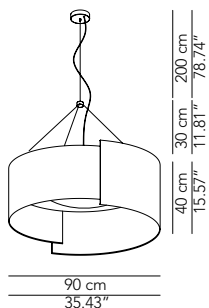

Large pendant or ceiling lamp certified in acoustic comfort. Semicircular elements covered by tailor, wool, soft textile or Remix Kvadrat fabric.
Removable and easy care fabric cover.
Bottom cap in thermoformed opal PMMA with soft touch finishing.

Symbol index → • / present - / absent OD / On Demand

ALCO

Pendant lamp - ø 90

DESCRIPTION	LIGHT SOURCE	INDOOR					OUTDOOR				
				IP	CODE	€ EURO			IP	CODE	€ EURO
Tailor fabric NO DIM	1 led module 57 W - 8750 Lm - 2700 K	OD	OD	IP20	ALCESO090F04	3.925					
Tailor fabric DIM TRIAC	1 led module 57 W - 8750 Lm - 2700 K	OD	OD	IP20	ALCESO090F05	4.020					
Tailor fabric DIM DALI-Push DIM	1 led module 57 W - 8750 Lm - 2700 K	OD	OD	IP20	ALCESO090F06	4.055					
Wool fabric NO DIM	1 led module 57 W - 8750 Lm - 2700 K	OD	OD	IP20	ALCESO090E04	4.000					
Wool fabric DIM TRIAC	1 led module 57 W - 8750 Lm - 2700 K	OD	OD	IP20	ALCESO090E05	4.090					
Wool fabric DIM DALI-Push DIM	1 led module 57 W - 8750 Lm - 2700 K	OD	OD	IP20	ALCESO090E06	4.120					
Soft textile NO DIM	1 led module 57 W - 8750 Lm - 2700 K	OD	OD	IP20	ALCESO090L04	4.570					
Soft textile DIM TRIAC	1 led module 57 W - 8750 Lm - 2700 K	OD	OD	IP20	ALCESO090L05	4.650					
Soft textile DIM DALI-Push DIM	1 led module 57 W - 8750 Lm - 2700 K	OD	OD	IP20	ALCESO090L06	4.690					
Kvadrat fabric NO DIM	1 led module 57 W - 8750 Lm - 2700 K	OD	OD	IP20	ALCESO090I04	4.570					
Kvadrat fabric DIM TRIAC	1 led module 57 W - 8750 Lm - 2700 K	OD	OD	IP20	ALCESO090I05	4.650					
Kvadrat fabric DIM DALI-Push DIM	1 led module 57 W - 8750 Lm - 2700 K	OD	OD	IP20	ALCESO090I06	4.690