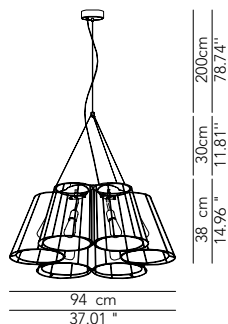

Pendant and ceiling lamp. Metal structure in matt white or black and in galvanic finishes: chrome, brass and copper.

Symbol index → • / present - / absent OD / On Demand

FLORINDA DESNUDA

DESCRIPTION	LIGHT SOURCE	INDOOR					OUTDOOR				
			IP	CODE	€ EURO		IP	CODE	€ EURO		
Florinda Desnuda 6 - Pendant lamp 6 lampshades - matt white 9010	6 x E27 70 W HES	•	OD IP20	FLDESO006G01	1.965						
6 lampshades - matt black	6 x E27 70 W HES	•	OD IP20	FLDESO006G02	1.965						
6 lampshades - glossy chrome finishing	6 x E27 70 W HES	•	OD IP20	FLDESO006G04	3.165						
6 lampshades - glossy copper finishing	6 x E27 70 W HES	•	OD IP20	FLDESO006G05	3.165						
6 lampshades - glossy brass finishing	6 x E27 70 W HES	•	OD IP20	FLDESO006G06	3.165