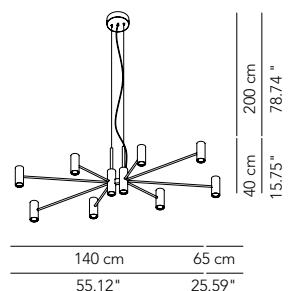

Pendant lamp - L. 150

Pendant lamp white or black	18 x GU10 28 W HES	• OD IP20	CHLESO150G11	2.595			
Pendant lamp Deluxe	18 x GU10 28 W HES	• OD IP20	CHLESO150G12	2.910			
Pendant lamp white or black with gold rod	18 x GU10 28 W HES	• OD IP20	CHLESO150G31	2.680			
Pendant lamp Deluxe with gold rod	18 x GU10 28 W HES	• OD IP20	CHLESO150G32	2.985			
Accessory:							
Kit 18 light bulbs GU10 LED (NO DIM)			LMPLEDGU10KIT18	305			
Kit 18 light bulbs GU10 LED (DIM)			LMPLEDGU10KIT19	395