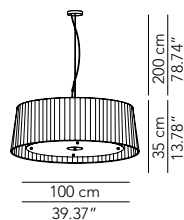

Pendant lamp with lampshade in cotton, wool, pleated and pleated ribbon fabric.
Opal plex finishing underneath.

Symbol index → • / present - / absent OD / On Demand

MILLELUCI

Pendant lamp - ø 100 x h 35

DESCRIPTION	LIGHT SOURCE	INDOOR					OUTDOOR				
				IP	CODE	€ EURO			IP	CODE	€ EURO
Cotton	4 x E27 70 W HES	OD	OD	IP20	MILESP035C01	1.550					
Pendant lamp wool	4 x E27 70 W HES	OD	OD	IP20	MILESP035E01	1.720					
Pleated fabric	4 x E27 70 W HES	OD	OD	IP20	MILESP035P01	2.305					
Pleated ribbon fabric	4 x E27 70 W HES	OD	OD	IP20	MILESP035R01	2.380					
Pendant lamp cotton NO DIM	1 led module 23 W - 3628 Lm - 2700 K	OD	OD	IP20	MILESP035C08	1.615					
Pendant lamp cotton DIM TRIAC	1 led module 23 W - 3628 Lm - 2700 K	OD	OD	IP20	MILESP035C09	1.725					
Pendant lamp cotton DIM DALI-Push DIM	1 led module 23 W - 3628 Lm - 2700 K	OD	OD	IP20	MILESP035C10	1.725					
Wool NO DIM	1 led module 23 W - 3628 Lm - 2700 K	OD	OD	IP20	MILESP035E08	1.790					
Pendant lamp wool DIM TRIAC	1 led module 23 W - 3628 Lm - 2700 K	OD	OD	IP20	MILESP035E09	1.905					
Wool DIM DALI-Push DIM	1 led module 23 W - 3628 Lm - 2700 K	OD	OD	IP20	MILESP035E10	1.905					
Pendant lamp pleated fabric NO DIM	1 led module 23 W - 3628 Lm - 2700 K	OD	OD	IP20	MILESP035P08	2.385					
Pendant lamp pleated fabric DIM TRIAC	1 led module 23 W - 3628 Lm - 2700 K	OD	OD	IP20	MILESP035P09	2.500					
Pendant lamp pleated fabric DIM DALI-Push DIM	1 led module 23 W - 3628 Lm - 2700 K	OD	OD	IP20	MILESP035P10	2.500					
Pendant lamp pleated ribbon fabric NO DIM	1 led module 23 W - 3628 Lm - 2700 K	OD	OD	IP20	MILESP035R08	2.435					
Pendant lamp pleated ribbon fabric DIM TRIAC	1 led module 23 W - 3628 Lm - 2700 K	OD	OD	IP20	MILESP035R09	2.550					
Pendant lamp pleated ribbon fabric DIM DALI-Push DIM	1 led module 23 W - 3628 Lm - 2700 K	OD	OD	IP20	MILESP035R10	2.550