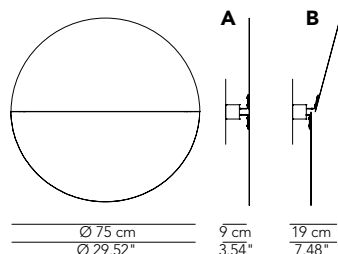

Wall lamp - ø 75