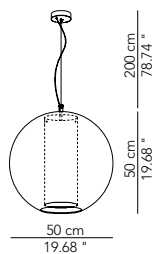

Pendant lamp - ø 50

Cotton	1 x E27 42 W HES	OD	OD	IP20	BOLESO050C01	755					
Washable	1 x E27 42 W HES	OD	OD	IP20	BOLESO050T01	805					
Pleated fabric	1 x E27 42 W HES	OD	OD	IP20	BOLESO050P01	840					
Pleated ribbon fabric	1 x E27 42 W HES	OD	OD	IP20	BOLESO050R01	855					
Opal PC	1 x E27 42 W HES	OD	OD	IP20	BOLESO050M01	795					
Coloured PC	1 x E27 42 W HES	OD	OD	IP20	BOLESO050M02	855