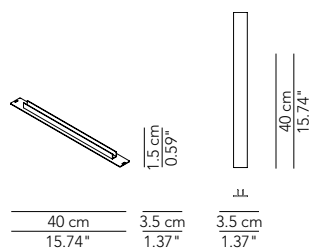

Accessories - Cable/s cover white or black matt painted

Connection cables L 40 (electric cable included)	•	OD	IP20	MBLEAS000G01	90					
Connection cables L 80 (electric cable included)	•	OD	IP20	MBLEAS000G02	125