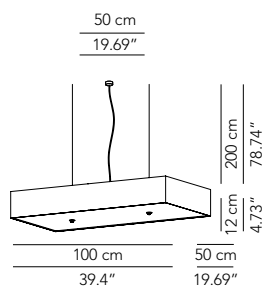

Pendant and ceiling lamp available in cotton, pleated and pleated ribbon fabric (on demand, also available in wool fabric).
One side frosted plex finishing underneath.

Symbol index → • / present - / absent OD / On Demand

RETTANGOLO SLIM

Pendant lamp - 100 x 50

DESCRIPTION	LIGHT SOURCE	INDOOR					OUTDOOR				
				IP	CODE	€ EURO			IP	CODE	€ EURO
Cotton	6 x E27 42 W HES	OD	OD	IP20	RESESP100C01	1.325					
Pleated fabric	6 x E27 42 W HES	OD	OD	IP20	RESESP100P01	1.605					
Pleated ribbon fabric	6 x E27 42 W HES	OD	OD	IP20	RESESP100R01	1.650					
Cotton NO DIM	2 led module 18,7 W - 6000 Lm - 2700 K	OD	OD	IP20	RESESP100C05	1.560					
Cotton DIM TRIAC	2 led module 18,7 W - 6000 Lm - 2700 K	OD	OD	IP20	RESESP100C06	1.600					
Cotton DIM DALI-Push DIM	2 led module 18,7 W - 6000 Lm - 2700 K	OD	OD	IP20	RESESP100C07	1.660					
Pleated fabric NO DIM	2 led module 18,7 W - 6000 Lm - 2700 K	OD	OD	IP20	RESESP100P05	1.840					
Pleated fabric DIM TRIAC	2 led module 18,7 W - 6000 Lm - 2700 K	OD	OD	IP20	RESESP100P06	1.885					
Pleated fabric DIM DALI-Push DIM	2 led module 18,7 W - 6000 Lm - 2700 K	OD	OD	IP20	RESESP100P07	1.945					
Pleated ribbon fabric NO DIM	2 led module 18,7 W - 6000 Lm - 2700 K	OD	OD	IP20	RESESP100R05	1.870					
Pleated ribbon fabric DIM TRIAC	2 led module 18,7 W - 6000 Lm - 2700 K	OD	OD	IP20	RESESP100R06	1.915					
Pleated ribbon fabric DIM DALI-Push DIM	2 led module 18,7 W - 6000 Lm - 2700 K	OD	OD	IP20	RESESP100R07	1.975