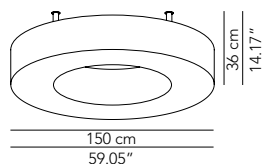

Wall/ ceiling lamp	12 x E27 28 W HES	•	OD IP31	ATIEAP150D01	3.025				
Wall/ ceiling lamp NO DIM	1 led strip 82 W - 14000 Lm - 3000 K	•	- IP31	ATIEAP150D41	4.000				
Wall/ ceiling lamp DIM DALI-Push DIM	1 led strip 82 W - 14000 Lm - 3000 K	•	- IP31	ATIEAP150D42	4.495