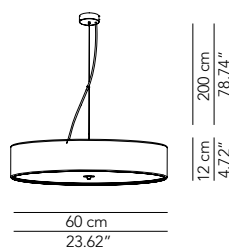

Pendant, wall/ ceiling lamp available in cotton, washable, velvet, lycra, pleated and pleated ribbon fabric (on demand, also available in wool and Remix Kvadrat fabric).
One side frosted plex finishing underneath.
On demand, the pendant lamp can have a top protective disk in plex, usable only with LED bulbs or modules, with surcharge as per price list.

Symbol index → • / present - / absent OD / On Demand

DISCOVOLANTE

Pendant lamp - ø 60

DESCRIPTION	LIGHT SOURCE	INDOOR					OUTDOOR				
				IP	CODE	€ EURO			IP	CODE	€ EURO
3 lights cotton	3 x E27 42 W HES	OD	OD	IP20	DISESP060C02	795					
3 lights washable	3 x E27 42 W HES	OD	OD	IP20	DISESP060T02	840					
3 lights velvet	3 x E27 42 W HES	OD	OD	IP20	DISESP060O02	850					
3 lights cotton+lycra	3 x E27 42 W HES	OD	OD	IP20	DISESP060L02	875					
3 lights pleated fabric	3 x E27 42 W HES	OD	OD	IP20	DISESP060P02	930					
3 lights pleated ribbon fabric	3 x E27 42 W HES	OD	OD	IP20	DISESP060R02	945					
1 light cotton NO DIM	1 led module 23 W - 3628 Lm - 2700 K	OD	OD	IP20	DISESP060C06	1.040					
1 light washable NO DIM	1 led module 23 W - 3628 Lm - 2700 K	OD	OD	IP20	DISESP060T06	1.090					
1 light velvet NO DIM	1 led module 23 W - 3628 Lm - 2700 K	OD	OD	IP20	DISESP060O06	1.105					
1 light cotton+lycra NO DIM	1 led module 23 W - 3628 Lm - 2700 K	OD	OD	IP20	DISESP060L06	1.130					
1 light pleated fabric NO DIM	1 led module 23 W - 3628 Lm - 2700 K	OD	OD	IP20	DISESP060P06	1.175					
1 light pleated ribbon fabric NO DIM	1 led module 23 W - 3628 Lm - 2700 K	OD	OD	IP20	DISESP060R06	1.200					
1 light cotton DIM TRIAC	1 led module 23 W - 3628 Lm - 2700 K	OD	OD	IP20	DISESP060C07	1.110					
1 light washable DIM TRIAC	1 led module 23 W - 3628 Lm - 2700 K	OD	OD	IP20	DISESP060T07	1.160					
1 light velvet DIM TRIAC	1 led module 23 W - 3628 Lm - 2700 K	OD	OD	IP20	DISESP060O07	1.170					
1 light cotton+lycra DIM TRIAC	1 led module 23 W - 3628 Lm - 2700 K	OD	OD	IP20	DISESP060L07	1.200					
1 light pleated fabric DIM TRIAC	1 led module 23 W - 3628 Lm - 2700 K	OD	OD	IP20	DISESP060P07	1.250					
1 light pleated ribbon fabric DIM TRIAC	1 led module 23 W - 3628 Lm - 2700 K	OD	OD	IP20	DISESP060R07	1.275					
1 light cotton DIM DALI-Push DIM	1 led module 23 W - 3628 Lm - 2700 K	OD	OD	IP20	DISESP060C08	1.140					
1 light washable DIM DALI-Push DIM	1 led module 23 W - 3628 Lm - 2700 K	OD	OD	IP20	DISESP060T08	1.185					
1 light velvet DIM DALI-Push DIM	1 led module 23 W - 3628 Lm - 2700 K	OD	OD	IP20	DISESP060O08	1.200					
1 light cotton+lycra DIM DALI-Push DIM	1 led module 23 W - 3628 Lm - 2700 K	OD	OD	IP20	DISESP060L08	1.230					
1 light pleated fabric DIM DALI-Push DIM	1 led module 23 W - 3628 Lm - 2700 K	OD	OD	IP20	DISESP060P08	1.370					
1 light pleated ribbon fabric DIM DALI-Push DIM	1 led module 23 W - 3628 Lm - 2700 K	OD	OD	IP20	DISESP060R08	1.385