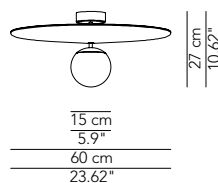

Ceiling lamp Ball - D. 60

Metal disk white or black		•	OD IP20	PEGEDD060G01	235				
Wool disk fabric		•	OD IP20	PEGEDD060E01	515				
Kit globe in opal PMMA	1xG9 42W HES + 3xR7S 75W	OD	OD IP20	PEBEPL060M01	710				