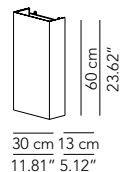

Wall lamp - L 30 x H 60

Cotton	2 x E27 42 W HES	OD	OD	IP20	RETEAP060C01	395					
Pleated fabric	2 x E27 42 W HES	•	OD	IP20	RETEAP060P01	520					
Pleated ribbon fabric	2 x E27 42 W HES	OD	OD	IP20	RETEAP060R01	535