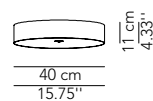

Pendant, wall/ ceiling lamp available in cotton, washable, velvet, lycra, pleated and pleated ribbon fabric (on demand, also available in wool and Remix Kvadrat fabric).
One side frosted plex finishing underneath.
On demand, the pendant lamp can have a top protective disk in plex, usable only with LED bulbs or modules, with surcharge as per price list.

Symbol index → • / present - / absent OD / On Demand

DISCOVOLANTE

Wall/ ceiling lamp - ø 40

DESCRIPTION	LIGHT SOURCE	INDOOR					OUTDOOR				
				IP	CODE	€ EURO			IP	CODE	€ EURO
2 lights cotton	2 x E27 28 W HES	OD	OD	IP20	DISEAP040C02	510					
2 lights washable	2 x E27 28 W HES	OD	OD	IP20	DISEAP040T02	530					
2 lights velvet	2 x E27 28 W HES	OD	OD	IP20	DISEAP040O02	535					
2 lights cotton+lycra	2 x E27 28 W HES	OD	OD	IP20	DISEAP040L02	590					
2 lights pleated fabric	2 x E27 28 W HES	OD	OD	IP20	DISEAP040P02	620					
2 lights pleated ribbon fabric	2 x E27 28 W HES	OD	OD	IP20	DISEAP040R02	635					
1 light cotton NO DIM	1 led module 18,7 W - 3000 Lm - 2700 K	OD	OD	IP20	DISEAP040C06	655					
1 light washable NO DIM	1 led module 18,7 W - 3000 Lm - 2700 K	OD	OD	IP20	DISEAP040T06	690					
1 light velvet NO DIM	1 led module 18,7 W - 3000 Lm - 2700 K	OD	OD	IP20	DISEAP040O06	695					
1 light cotton+lycra NO DIM	1 led module 18,7 W - 3000 Lm - 2700 K	OD	OD	IP20	DISEAP040L06	745					
1 light pleated fabric NO DIM	1 led module 18,7 W - 3000 Lm - 2700 K	OD	OD	IP20	DISEAP040P06	770					
1 light pleated ribbon fabric NO DIM	1 led module 18,7 W - 3000 Lm - 2700 K	OD	OD	IP20	DISEAP040R06	795					
1 light cotton DIM TRIAC	1 led module 18,7 W - 3000 Lm - 2700 K	OD	OD	IP20	DISEAP040C07	690					
1 light washable DIM TRIAC	1 led module 18,7 W - 3000 Lm - 2700 K	OD	OD	IP20	DISEAP040T07	715					
1 light velvet DIM TRIAC	1 led module 18,7 W - 3000 Lm - 2700 K	OD	OD	IP20	DISEAP040O07	725					
1 light cotton+lycra DIM TRIAC	1 led module 18,7 W - 3000 Lm - 2700 K	OD	OD	IP20	DISEAP040L07	770					
1 light pleated fabric DIM TRIAC	1 led module 18,7 W - 3000 Lm - 2700 K	OD	OD	IP20	DISEAP040P07	805					
1 light pleated ribbon fabric DIM TRIAC	1 led module 18,7 W - 3000 Lm - 2700 K	OD	OD	IP20	DISEAP040R07	815					
1 light cotton DIM DALI-Push DIM	1 led module 18,7 W - 3000 Lm - 2700 K	OD	OD	IP20	DISEAP040C08	770					
1 light washable DIM DALI-Push DIM	1 led module 18,7 W - 3000 Lm - 2700 K	OD	OD	IP20	DISEAP040T08	805					
1 light velvet DIM DALI-Push DIM	1 led module 18,7 W - 3000 Lm - 2700 K	OD	OD	IP20	DISEAP040O08	810					
1 light cotton+lycra DIM DALI-Push DIM	1 led module 18,7 W - 3000 Lm - 2700 K	OD	OD	IP20	DISEAP040L08	855					
1 light pleated fabric DIM DALI-Push DIM	1 led module 18,7 W - 3000 Lm - 2700 K	OD	OD	IP20	DISEAP040P08	880					
1 light pleated ribbon fabric DIM DALI-Push DIM	1 led module 18,7 W - 3000 Lm - 2700 K	OD	OD	IP20	DISEAP040R08	900