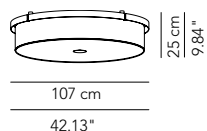

PRODUCTS: Charlie
DESIGN: Arturo Bellese 2019

Large pendant or ceiling lamp with direct light or double light emission. Opal plex finishing underneath.
Upper perimetral graphite painted metal ring, lampshade in cotton or velvet fabric.
On demand, lampshade available in wool and Remix Kvadrat fabric.
Double light emission versions: D.107 Up 2500 lm - Down 8750 lm / D.127 Up 2500 lm - Down 12380 lm

Symbol index → • / present - / absent OD / On Demand

CHARLIE

Ceiling lamp - ø 107

DESCRIPTION	LIGHT SOURCE	INDOOR					OUTDOOR				
				IP	CODE	€ EURO			IP	CODE	€ EURO
DIRECT LIGHT											
Cotton	4 x E27 105 W HES	OD	OD	IP20	CAREPL100C01	2.180					
Velvet	4 x E27 105 W HES	OD	OD	IP20	CAREPL100O01	2.455					
Cotton NO DIM	1 led module 57 W - 8750 Lm - 2700 K	OD	OD	IP20	CAREPL100C05	2.550					
Cotton DIM TRIAC	1 led module 57 W - 8750 Lm - 2700 K	OD	OD	IP20	CAREPL100C04	2.620					
Cotton DIM DALI-Push DIM	1 led module 57 W - 8750 Lm - 2700 K	OD	OD	IP20	CAREPL100C06	2.680					
Velvet NO DIM	1 led module 57 W - 8750 Lm - 2700 K	OD	OD	IP20	CAREPL100O05	2.830					
Velvet DIM TRIAC	1 led module 57 W - 8750 Lm - 2700 K	OD	OD	IP20	CAREPL100O04	2.900					
Velvet DIM DALI-Push DIM	1 led module 57 W - 8750 Lm - 2700 K	OD	OD	IP20	CAREPL100O06	2.955