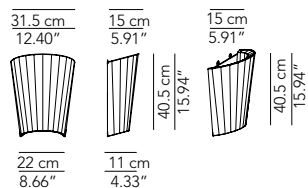

Pendant and ceiling lamp. Metal structure in matt white or black and in galvanic finishes: chrome, brass and copper.

Symbol index  → • / present - / absent OD / On Demand

FLORINDA DESNUDA

DESCRIPTION	LIGHT SOURCE	INDOOR					OUTDOOR				
		 	IP	CODE	€ EURO	 	IP	CODE	€ EURO		
Florinda Desnuda 1 - Pendant lamp 1 lampshade - matt white 9010	1 x E27 70 W HES	•	OD IP20	FLDESO001G01	325						
1 lampshade - matt black	1 x E27 70 W HES	•	OD IP20	FLDESO001G02	325						
1 lampshade - glossy chrome finishing	1 x E27 70 W HES	•	OD IP20	FLDESO001G04	400						
1 lampshade - glossy copper finishing	1 x E27 70 W HES	•	OD IP20	FLDESO001G05	400						
1 lampshade - glossy brass finishing	1 x E27 70 W HES	•	OD IP20	FLDESO001G06	400						