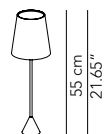

Console lamp

17 cm
6.69"

Metal white cotton	1 x E14 42 W HES	OD	OD	IP20	LUCECN056C01	370					
Metal black cotton	1 x E14 42 W HES	OD	OD	IP20	LUCECN056C02	370					
Metal brushed nickel cotton	1 x E14 42 W HES	OD	OD	IP20	LUCECN056C03	395					
Metal white pleated fabric	1 x E14 42 W HES	•	OD	IP20	LUCECN056P01	410					
Metal black pleated fabric	1 x E14 42 W HES	•	OD	IP20	LUCECN056P02	410					
Metal brushed nickel pleated fabric	1 x E14 42 W HES	•	OD	IP20	LUCECN056P03	450					
Metal white pleated ribbon fabric	1 x E14 42 W HES	OD	OD	IP20	LUCECN056R01	415					
Metal black pleated ribbon fabric	1 x E14 42 W HES	OD	OD	IP20	LUCECN056R02	415					
Metal brushed nickel pleated ribbon fabric	1 x E14 42 W HES	OD	OD	IP20	LUCECN056R03	450