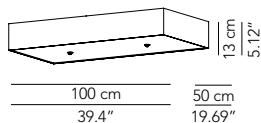

Pendant and ceiling lamp available in cotton, pleated and pleated ribbon fabric (on demand, also available in wool fabric).
One side frosted plex finishing underneath.

Symbol index → • / present - / absent OD / On Demand

RETTANGOLO SLIM

Ceiling lamp - 100 x 50

DESCRIPTION	LIGHT SOURCE	INDOOR					OUTDOOR				
				IP	CODE	€ EURO			IP	CODE	€ EURO
Cotton	6 x E27 42 W HES	OD	OD	IP20	RESEPL100C01	1.325					
Pleated fabric	6 x E27 42 W HES	OD	OD	IP20	RESEPL100P01	1.605					
Pleated ribbon fabric	6 x E27 42 W HES	OD	OD	IP20	RESEPL100R01	1.650					
Cotton NO DIM	2 led module 18,7 W - 6000 Lm - 2700 K	OD	OD	IP20	RESEPL100C05	1.550					
Cotton DIM TRIAC	2 led module 18,7 W - 6000 Lm - 2700 K	OD	OD	IP20	RESEPL100C06	1.580					
Cotton DIM DALI-Push DIM	2 led module 18,7 W - 6000 Lm - 2700 K	OD	OD	IP20	RESEPL100C07	1.650					
Pleated fabric NO DIM	2 led module 18,7 W - 6000 Lm - 2700 K	OD	OD	IP20	RESEPL100P05	1.825					
Pleated fabric DIM TRIAC	2 led module 18,7 W - 6000 Lm - 2700 K	OD	OD	IP20	RESEPL100P06	1.865					
Pleated fabric DIM DALI-Push DIM	2 led module 18,7 W - 6000 Lm - 2700 K	OD	OD	IP20	RESEPL100P07	1.920					
Pleated ribbon fabric NO DIM	2 led module 18,7 W - 6000 Lm - 2700 K	OD	OD	IP20	RESEPL100R05	1.860					
Pleated ribbon fabric DIM TRIAC	2 led module 18,7 W - 6000 Lm - 2700 K	OD	OD	IP20	RESEPL100R06	1.905					
Pleated ribbon fabric DIM DALI-Push DIM	2 led module 18,7 W - 6000 Lm - 2700 K	OD	OD	IP20	RESEPL100R07	1.960