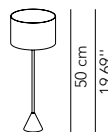

Console lamp

19 cm
7.48"

Metal white cotton	1 x E14 42 W HES	OD	OD	IP20	LUTEKN056C01	405					
Metal black cotton	1 x E14 42 W HES	OD	OD	IP20	LUTEKN056C02	405					
Metal brushed nickel cotton	1 x E14 42 W HES	OD	OD	IP20	LUTEKN056C03	435					
Metal white washable	1 x E14 42 W HES	OD	OD	IP20	LUTEKN056T01	425					
Metal black washable	1 x E14 42 W HES	OD	OD	IP20	LUTEKN056T02	425					
Metal brushed nickel washable	1 x E14 42 W HES	OD	OD	IP20	LUTEKN056T03	455					
Metal white wool fabric	1 x E14 42 W HES	•	OD	IP20	LUTEKN056E01	435					
Metal black wool fabric	1 x E14 42 W HES	•	OD	IP20	LUTEKN056E02	435					
Metal brushed nickel Wool fabric	1 x E14 42 W HES	•	OD	IP20	LUTEKN056E03	460