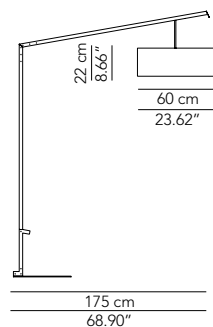

Symbol index → • / present - / absent OD / On Demand

ANGELICA

Floor lamp

DESCRIPTION	LIGHT SOURCE	INDOOR					OUTDOOR				
				IP	CODE	€ EURO			IP	CODE	€ EURO
Floor lamp white cotton white	1 x E27 70 W HES	OD	OD	IP20	ANGEPT230C01	1.660					
Floor lamp black cotton black	1 x E27 70 W HES	OD	OD	IP20	ANGEPT230C02	1.660					
Floor lamp white washable marble	1 x E27 70 W HES	OD	OD	IP20	ANGEPT230T01	1.740					
Floor lamp black washable marble	1 x E27 70 W HES	OD	OD	IP20	ANGEPT230T02	1.740					
Floor lamp white wool sand	1 x E27 70 W HES	•	OD	IP20	ANGEPT230E01	1.765					
Floor lamp black wool sand	1 x E27 70 W HES	•	OD	IP20	ANGEPT230E02	1.765					