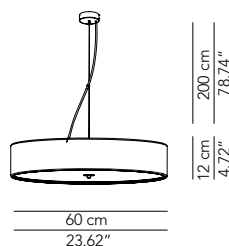

Pendant, wall/ ceiling lamp available in cotton, washable, velvet, lycra, pleated and pleated ribbon fabric (on demand, also available in wool and Remix Kvadrat fabric).
One side frosted plex finishing underneath.
On demand, the pendant lamp can have a top protective disk in plex, usable only with LED bulbs or modules, with surcharge as per price list.

Symbol index → • / present - / absent OD / On Demand

DISCOVOLANTE

Pendant lamp - ø 60

DESCRIPTION	LIGHT SOURCE	INDOOR					OUTDOOR				
				IP	CODE	€ EURO			IP	CODE	€ EURO
1 light cotton NO DIM	1 led module 57 W - 8750 Lm - 2700 K	OD	OD	IP20	DIESP060C11	1.320					
1 light washable NO DIM	1 led module 57 W - 8750 Lm - 2700 K	OD	OD	IP20	DIESP060T11	1.370					
1 light velvet NO DIM	1 led module 57 W - 8750 Lm - 2700 K	OD	OD	IP20	DIESP060O11	1.380					
1 light cotton+lycra NO DIM	1 led module 57 W - 8750 Lm - 2700 K	OD	OD	IP20	DIESP060L11	1.420					
1 light pleated fabric NO DIM	1 led module 57 W - 8750 Lm - 2700 K	OD	OD	IP20	DIESP060P11	1.555					
1 light pleated ribbon fabric NO DIM	1 led module 57 W - 8750 Lm - 2700 K	OD	OD	IP20	DIESP060R11	1.570					
1 light cotton DIM TRIAC	1 led module 57 W - 8750 Lm - 2700 K	OD	OD	IP20	DIESP060C13	1.385					
1 light washable DIM TRIAC	1 led module 57 W - 8750 Lm - 2700 K	OD	OD	IP20	DIESP060T13	1.440					
1 light velvet DIM TRIAC	1 led module 57 W - 8750 Lm - 2700 K	OD	OD	IP20	DIESP060O13	1.450					
1 light cotton+lycra DIM TRIAC	1 led module 57 W - 8750 Lm - 2700 K	OD	OD	IP20	DIESP060L13	1.485					
1 light pleated fabric DIM TRIAC	1 led module 57 W - 8750 Lm - 2700 K	OD	OD	IP20	DIESP060P13	1.535					
1 light pleated ribbon fabric DIM TRIAC	1 led module 57 W - 8750 Lm - 2700 K	OD	OD	IP20	DIESP060R13	1.555					
1 light cotton DIM DALI-Push DIM	1 led module 57 W - 8750 Lm - 2700 K	OD	OD	IP20	DIESP060C12	1.435					
1 light washable DIM DALI-Push DIM	1 led module 57 W - 8750 Lm - 2700 K	OD	OD	IP20	DIESP060T12	1.485					
1 light velvet DIM DALI-Push DIM	1 led module 57 W - 8750 Lm - 2700 K	OD	OD	IP20	DIESP060O12	1.495					
1 light cotton+lycra DIM DALI-Push DIM	1 led module 57 W - 8750 Lm - 2700 K	OD	OD	IP20	DIESP060L12	1.525					
1 light pleated fabric DIM DALI-Push DIM	1 led module 57 W - 8750 Lm - 2700 K	OD	OD	IP20	DIESP060P12	1.665					
1 light pleated ribbon fabric DIM DALI-Push DIM	1 led module 57 W - 8750 Lm - 2700 K	OD	OD	IP20	DIESP060R12	1.685					
Accessory	Top protective disk in opal plex	OD		IP20	CILEPX060F01	175