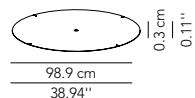

DESCRIPTION	LIGHT SOURCE	INDOOR					OUTDOOR				
				IP	CODE	€ EURO			IP	CODE	€ EURO
1 light cotton NO DIM	1 led module 88,2 W - 12380 Lm - 2700 K	OD	OD	IP20	DISESP100C13	2.110					
1 light washable NO DIM	1 led module 88,2 W - 12380 Lm - 2700 K	OD	OD	IP20	DISESP100T13	2.185					
1 light velvet NO DIM	1 led module 88,2 W - 12380 Lm - 2700 K	OD	OD	IP20	DISESP100O13	2.205					
1 light cotton+lycra NO DIM	1 led module 88,2 W - 12380 Lm - 2700 K	OD	OD	IP20	DISESP100L13	2.235					
1 light pleated fabric NO DIM	1 led module 88,2 W - 12380 Lm - 2700 K	OD	OD	IP20	DISESP100P13	2.540					
1 light pleated ribbon fabric NO DIM	1 led module 88,2 W - 12380 Lm - 2700 K	OD	OD	IP20	DISESP100R13	2.575					
1 light cotton DIM DALI-Push DIM	1 led module 88,2 W - 12380 Lm - 2700 K	OD	OD	IP20	DISESP100C15	2.215					
1 light washable DIM DALI-Push DIM	1 led module 88,2 W - 12380 Lm - 2700 K	OD	OD	IP20	DISESP100T15	2.295					
1 light velvet DIM DALI-Push DIM	1 led module 88,2 W - 12380 Lm - 2700 K	OD	OD	IP20	DISESP100O15	2.315					
1 light cotton+lycra DIM DALI-Push DIM	1 led module 88,2 W - 12380 Lm - 2700 K	OD	OD	IP20	DISESP100L15	2.345					
1 light pleated fabric DIM DALI-Push DIM	1 led module 88,2 W - 12380 Lm - 2700 K	OD	OD	IP20	DISESP100P15	2.655					
1 light pleated ribbon fabric DIM DALI-Push DIM	1 led module 88,2 W - 12380 Lm - 2700 K	OD	OD	IP20	DISESP100R15	2.690					
1 light cotton NO DIM/ DIM DALI-Push DIM	1 led module 104 W - 17420 Lm - 2700 K	OD	OD	IP20	DISESP100C16	2.665					
1 light washable NO DIM/ DIM DALI-Push DIM	1 led module 104 W - 17420 Lm - 2700 K	OD	OD	IP20	DISESP100T16	2.755					
1 light velvet NO DIM/ DIM DALI-Push DIM	1 led module 104 W - 17420 Lm - 2700 K	OD	OD	IP20	DISESP100O16	2.770					
1 light cotton+lycra NO DIM/ DIM DALI-Push DIM	1 led module 104 W - 17420 Lm - 2700 K	OD	OD	IP20	DISESP100L16	2.795					
1 light pleated fabric NO DIM/ DIM DALI-Push DIM	1 led module 104 W - 17420 Lm - 2700 K	OD	OD	IP20	DISESP100P16	3.105					
1 light pleated ribbon fabric NO DIM/ DIM DALI-Push DIM	1 led module 104 W - 17420 Lm - 2700 K	OD	OD	IP20	DISESP100R16	3.135					
Accessory	Top protective disk in opal plex	OD		IP20	DISEPX100F01	370