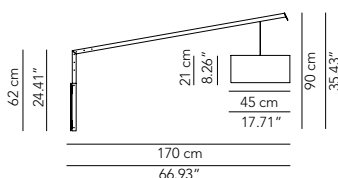

Wall lamp L.120 black wool
sand

1 x E27 70 W HES

•

OD

IP20

ANGEAP135E02

1.045

Wall lamp - L 170