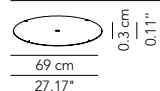

Accessory	Top protective disk in opal plex	OD	IP20	CILEPX070F01	240