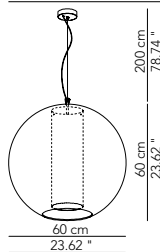

Pendant lamp - ø 60

Cotton	1 x E27 42 W HES	OD	OD	IP20	BOLESO060C01	930					
Washable	1 x E27 42 W HES	OD	OD	IP20	BOLESO060T01	985					
Pleated fabric	1 x E27 42 W HES	OD	OD	IP20	BOLESO060P01	1.035					
Pleated ribbon fabric	1 x E27 42 W HES	OD	OD	IP20	BOLESO060R01	1.055					
Opal PC	1 x E27 42 W HES	OD	OD	IP20	BOLESO060M01	965					
Coloured PC	1 x E27 42 W HES	OD	OD	IP20	BOLESO060M02	1.040