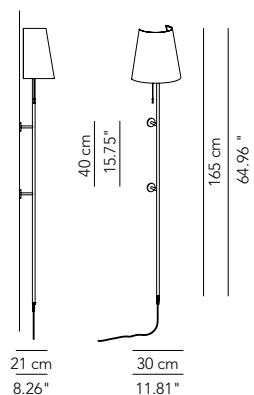

Wall lamp 165 - with lampshade

Wall lamp white cotton	1 x E27 42 W HES	OD	OD IP20	GECEAP160C01	690				
Wall lamp black cotton	1 x E27 42 W HES	OD	OD IP20	GECEAP160C02	690				
Wall lamp brick cotton	1 x E27 42 W HES	OD	OD IP20	GECEAP160C03	795				
Wall lamp lime cotton	1 x E27 42 W HES	OD	OD IP20	GECEAP160C04	795				
Wall lamp blue China cotton	1 x E27 42 W HES	OD	OD IP20	GECEAP160C05	795				
Wall lamp matt gold cotton	1 x E27 42 W HES	OD	OD IP20	GECEAP160C06	795