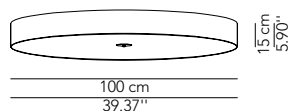

Pendant, wall/ ceiling lamp available in cotton, washable, velvet, lycra, pleated and pleated ribbon fabric (on demand, also available in wool and Remix Kvadrat fabric).
One side frosted plex finishing underneath.
On demand, the pendant lamp can have a top protective disk in plex, usable only with LED bulbs or modules, with surcharge as per price list.

Symbol index → • / present - / absent OD / On Demand

DISCOVOLANTE

Ceiling lamp - ø 100

DESCRIPTION	LIGHT SOURCE	INDOOR					OUTDOOR				
				IP	CODE	€ EURO			IP	CODE	€ EURO
4 lights cotton	4 x E27 42 W HES	OD	OD	IP20	DISEPL100C02	1.280					
4 lights washable	4 x E27 42 W HES	OD	OD	IP20	DISEPL100T02	1.360					
4 lights velvet	4 x E27 42 W HES	OD	OD	IP20	DISEPL100O02	1.375					
4 lights cotton+lycra	4 x E27 42 W HES	OD	OD	IP20	DISEPL100L02	1.405					
4 lights pleated fabric	4 x E27 42 W HES	OD	OD	IP20	DISEPL100P02	1.710					
4 lights pleated ribbon fabric	4 x E27 42 W HES	OD	OD	IP20	DISEPL100R02	1.745					
1 light cotton NO DIM	1 led module 57 W - 8750 Lm - 2700 K	OD	OD	IP20	DISEPL100C17	1.710					
1 light washable NO DIM	1 led module 57 W - 8750 Lm - 2700 K	OD	OD	IP20	DISEPL100T17	1.790					
1 light velvet NO DIM	1 led module 57 W - 8750 Lm - 2700 K	OD	OD	IP20	DISEPL100O17	1.810					
1 light cotton+lycra NO DIM	1 led module 57 W - 8750 Lm - 2700 K	OD	OD	IP20	DISEPL100L17	1.840					
1 light pleated fabric NO DIM	1 led module 57 W - 8750 Lm - 2700 K	OD	OD	IP20	DISEPL100P17	2.145					
1 light pleated ribbon fabric NO DIM	1 led module 57 W - 8750 Lm - 2700 K	OD	OD	IP20	DISEPL100R17	2.185					
1 light cotton DIM TRIAC	1 led module 57 W - 8750 Lm - 2700 K	OD	OD	IP20	DISEPL100C19	1.785					
1 light washable DIM TRIAC	1 led module 57 W - 8750 Lm - 2700 K	OD	OD	IP20	DISEPL100T19	1.860					
1 light velvet DIM TRIAC	1 led module 57 W - 8750 Lm - 2700 K	OD	OD	IP20	DISEPL100O19	1.885					
1 light cotton+lycra DIM TRIAC	1 led module 57 W - 8750 Lm - 2700 K	OD	OD	IP20	DISEPL100L19	1.910					
1 light pleated fabric DIM TRIAC	1 led module 57 W - 8750 Lm - 2700 K	OD	OD	IP20	DISEPL100P19	2.215					
1 light pleated ribbon fabric DIM TRIAC	1 led module 57 W - 8750 Lm - 2700 K	OD	OD	IP20	DISEPL100R19	2.260					
1 light cotton DIM DALI-Push DIM	1 led module 57 W - 8750 Lm - 2700 K	OD	OD	IP20	DISEPL100C18	1.865					
1 light washable DIM DALI-Push DIM	1 led module 57 W - 8750 Lm - 2700 K	OD	OD	IP20	DISEPL100T18	1.950					
1 light velvet DIM DALI-Push DIM	1 led module 57 W - 8750 Lm - 2700 K	OD	OD	IP20	DISEPL100O18	1.965					
1 light cotton+lycra DIM DALI-Push DIM	1 led module 57 W - 8750 Lm - 2700 K	OD	OD	IP20	DISEPL100L18	1.995					
1 light pleated fabric DIM DALI-Push DIM	1 led module 57 W - 8750 Lm - 2700 K	OD	OD	IP20	DISEPL100P18	2.300					
1 light pleated ribbon fabric DIM DALI-Push DIM	1 led module 57 W - 8750 Lm - 2700 K	OD	OD	IP20	DISEPL100R18	2.340