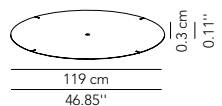

DESCRIPTION	LIGHT SOURCE	INDOOR					OUTDOOR				
				IP	CODE	€ EURO			IP	CODE	€ EURO
1 light cotton NO DIM	1 led module 88,2 W - 12380 Lm - 2700 K	OD	OD	IP20	CILESP120C11	2.750					
1 light washable NO DIM	1 led module 88,2 W - 12380 Lm - 2700 K	OD	OD	IP20	CILESP120T11	2.945					
1 light velvet NO DIM	1 led module 88,2 W - 12380 Lm - 2700 K	OD	OD	IP20	CILESP120O11	3.005					
1 light cotton+lycra NO DIM	1 led module 88,2 W - 12380 Lm - 2700 K	OD	OD	IP20	CILESP120L11	2.895					
1 light pleated fabric NO DIM	1 led module 88,2 W - 12380 Lm - 2700 K	OD	OD	IP20	CILESP120P11	3.350					
1 light pleated ribbon fabric NO DIM	1 led module 88,2 W - 12380 Lm - 2700 K	OD	OD	IP20	CILESP120R11	3.420					
1 light cotton DIM DALI-Push DIM	1 led module 88,2 W - 12380 Lm - 2700 K	OD	OD	IP20	CILESP120C12	2.820					
1 light washable DIM DALI-Push DIM	1 led module 88,2 W - 12380 Lm - 2700 K	OD	OD	IP20	CILESP120T12	3.040					
1 light velvet DIM DALI-Push DIM	1 led module 88,2 W - 12380 Lm - 2700 K	OD	OD	IP20	CILESP120O12	3.080					
1 light cotton+lycra DIM DALI-Push DIM	1 led module 88,2 W - 12380 Lm - 2700 K	OD	OD	IP20	CILESP120L12	2.960					
1 light pleated fabric DIM DALI-Push DIM	1 led module 88,2 W - 12380 Lm - 2700 K	OD	OD	IP20	CILESP120P12	3.430					
1 light pleated ribbon fabric DIM DALI-Push DIM	1 led module 88,2 W - 12380 Lm - 2700 K	OD	OD	IP20	CILESP120R12	3.505					

Accessory		OD	IP20	CILEPX120F01	590
Top protective disk in opal plex