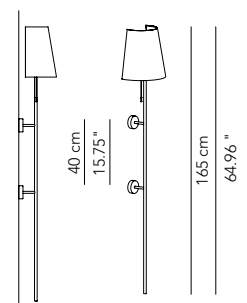

Wall lamp - without plug 165 - with lampshade

23 cm
9.05"
30 cm
11.81"

Wall lamp white cotton	1 x E27 42 W HES	OD	OD IP20	GECEAP160C11	705				
Wall lamp black cotton	1 x E27 42 W HES	OD	OD IP20	GECEAP160C12	705				
Wall lamp brick cotton	1 x E27 42 W HES	OD	OD IP20	GECEAP160C13	805				
Wall lamp lime cotton	1 x E27 42 W HES	OD	OD IP20	GECEAP160C14	805				
Wall lamp blue China cotton	1 x E27 42 W HES	OD	OD IP20	GECEAP160C15	805				
Wall lamp matt gold cotton	1 x E27 42 W HES	OD	OD IP20	GECEAP160C16	805