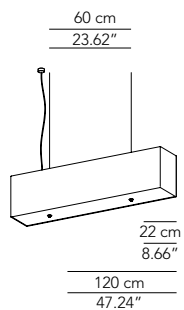

Pendant lamp - L 120

Cotton	4 x E27 42 W HES	OD	OD	IP20	RETESP120C01	1.230					
Pleated fabric	4 x E27 42 W HES	OD	OD	IP20	RETESP120P01	1.665					
Pleated ribbon fabric	4 x E27 42 W HES	OD	OD	IP20	RETESP120R01	1.745