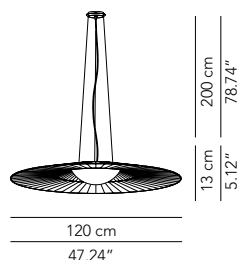

Pendant lamp - ø 120

1 light pleated fabric NO DIM	1 led module 23 W - 3628 Lm - 2700 K	OD	OD	IP20	MOOESO120P04	2.560					
1 light pleated fabric DIM TRIAC	1 led module 23 W - 3628 Lm - 2700 K	OD	OD	IP20	MOOESO120P05	2.655					
1 light pleated fabric DIM DALI-Push DIM	1 led module 23 W - 3628 Lm - 2700 K	OD	OD	IP20	MOOESO120P06	2.695					
1 light pleated ribbon fabric NO DIM	1 led module 23 W - 3628 Lm - 2700 K	OD	OD	IP20	MOOESO120R04	2.635					
1 light pleated ribbon fabric DIM TRIAC	1 led module 23 W - 3628 Lm - 2700 K	OD	OD	IP20	MOOESO120R05	2.705					
1 light pleated ribbon fabric DIM DALI-Push DIM	1 led module 23 W - 3628 Lm - 2700 K	OD	OD	IP20	MOOESO120R06	2.760