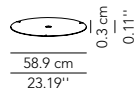

DESCRIPTION	LIGHT SOURCE	INDOOR					OUTDOOR				
				IP	CODE	€ EURO			IP	CODE	€ EURO
1 light cotton NO DIM	1 led module 57 W - 8750 Lm - 2700 K	OD	OD	IP20	DIESP060C11	1.320					
1 light washable NO DIM	1 led module 57 W - 8750 Lm - 2700 K	OD	OD	IP20	DIESP060T11	1.370					
1 light velvet NO DIM	1 led module 57 W - 8750 Lm - 2700 K	OD	OD	IP20	DIESP060O11	1.380					
1 light cotton+lycra NO DIM	1 led module 57 W - 8750 Lm - 2700 K	OD	OD	IP20	DIESP060L11	1.420					
1 light pleated fabric NO DIM	1 led module 57 W - 8750 Lm - 2700 K	OD	OD	IP20	DIESP060P11	1.555					
1 light pleated ribbon fabric NO DIM	1 led module 57 W - 8750 Lm - 2700 K	OD	OD	IP20	DIESP060R11	1.570					
1 light cotton DIM TRIAC	1 led module 57 W - 8750 Lm - 2700 K	OD	OD	IP20	DIESP060C13	1.385					
1 light washable DIM TRIAC	1 led module 57 W - 8750 Lm - 2700 K	OD	OD	IP20	DIESP060T13	1.440					
1 light velvet DIM TRIAC	1 led module 57 W - 8750 Lm - 2700 K	OD	OD	IP20	DIESP060O13	1.450					
1 light cotton+lycra DIM TRIAC	1 led module 57 W - 8750 Lm - 2700 K	OD	OD	IP20	DIESP060L13	1.485					
1 light pleated fabric DIM TRIAC	1 led module 57 W - 8750 Lm - 2700 K	OD	OD	IP20	DIESP060P13	1.535					
1 light pleated ribbon fabric DIM TRIAC	1 led module 57 W - 8750 Lm - 2700 K	OD	OD	IP20	DIESP060R13	1.555					
1 light cotton DIM DALI-Push DIM	1 led module 57 W - 8750 Lm - 2700 K	OD	OD	IP20	DIESP060C12	1.435					
1 light washable DIM DALI-Push DIM	1 led module 57 W - 8750 Lm - 2700 K	OD	OD	IP20	DIESP060T12	1.485					
1 light velvet DIM DALI-Push DIM	1 led module 57 W - 8750 Lm - 2700 K	OD	OD	IP20	DIESP060O12	1.495					
1 light cotton+lycra DIM DALI-Push DIM	1 led module 57 W - 8750 Lm - 2700 K	OD	OD	IP20	DIESP060L12	1.525					
1 light pleated fabric DIM DALI-Push DIM	1 led module 57 W - 8750 Lm - 2700 K	OD	OD	IP20	DIESP060P12	1.665					
1 light pleated ribbon fabric DIM DALI-Push DIM	1 led module 57 W - 8750 Lm - 2700 K	OD	OD	IP20	DIESP060R12	1.685					
Accessory	Top protective disk in opal plex	OD		IP20	CILEPX060F01	175