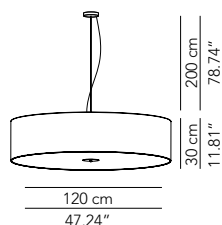

Symbol index → • / present - / absent OD / On Demand

CILINDRO

Pendant lamp - ø 120

DESCRIPTION	LIGHT SOURCE	INDOOR					OUTDOOR				
				IP	CODE	€ EURO			IP	CODE	€ EURO
4 lights cotton	4 x E27 105 W HES	OD	OD	IP20	CILESP120C01	2.080					
4 lights washable	4 x E27 105 W HES	OD	OD	IP20	CILESP120T01	2.290					
4 lights velvet	4 x E27 105 W HES	OD	OD	IP20	CILESP120O01	2.345					
4 lights cotton+lycra	4 x E27 105 W HES	OD	OD	IP20	CILESP120L01	2.275					
4 lights pleated fabric	4 x E27 105 W HES	OD	OD	IP20	CILESP120P01	2.750					
4 lights pleated ribbon fabric	4 x E27 105 W HES	OD	OD	IP20	CILESP120R01	2.810					
1 light cotton NO DIM	1 led module 23 W - 3628 Lm - 2700 K	OD	OD	IP20	CILESP120C08	2.210					
1 light washable NO DIM	1 led module 23 W - 3628 Lm - 2700 K	OD	OD	IP20	CILESP120T08	2.420					
1 light velvet NO DIM	1 led module 23 W - 3628 Lm - 2700 K	OD	OD	IP20	CILESP120O08	2.490					
1 light cotton+lycra NO DIM	1 led module 23 W - 3628 Lm - 2700 K	OD	OD	IP20	CILESP120L08	2.370					
1 light pleated fabric NO DIM	1 led module 23 W - 3628 Lm - 2700 K	OD	OD	IP20	CILESP120P08	2.820					
1 light pleated ribbon fabric NO DIM	1 led module 23 W - 3628 Lm - 2700 K	OD	OD	IP20	CILESP120R08	2.900					
1 light cotton DIM TRIAC	1 led module 23 W - 3628 Lm - 2700 K	OD	OD	IP20	CILESP120C09	2.295					
1 light washable DIM TRIAC	1 led module 23 W - 3628 Lm - 2700 K	OD	OD	IP20	CILESP120T09	2.515					
1 light velvet DIM TRIAC	1 led module 23 W - 3628 Lm - 2700 K	OD	OD	IP20	CILESP120O09	2.555					
1 light cotton+lycra DIM TRIAC	1 led module 23 W - 3628 Lm - 2700 K	OD	OD	IP20	CILESP120L09	2.435					
1 light pleated fabric DIM TRIAC	1 led module 23 W - 3628 Lm - 2700 K	OD	OD	IP20	CILESP120P09	2.910					
1 light pleated ribbon fabric DIM TRIAC	1 led module 23 W - 3628 Lm - 2700 K	OD	OD	IP20	CILESP120R09	2.975					
1 light cotton DIM DALI-Push DIM	1 led module 23 W - 3628 Lm - 2700 K	OD	OD	IP20	CILESP120C10	2.315					
1 light washable DIM DALI-Push DIM	1 led module 23 W - 3628 Lm - 2700 K	OD	OD	IP20	CILESP120T10	2.530					
1 light velvet DIM DALI-Push DIM	1 led module 23 W - 3628 Lm - 2700 K	OD	OD	IP20	CILESP120O10	2.580					
1 light cotton+lycra DIM DALI-Push DIM	1 led module 23 W - 3628 Lm - 2700 K	OD	OD	IP20	CILESP120L10	2.460					
1 light pleated fabric DIM DALI-Push DIM	1 led module 23 W - 3628 Lm - 2700 K	OD	OD	IP20	CILESP120P10	2.930					
1 light pleated ribbon fabric DIM DALI-Push DIM	1 led module 23 W - 3628 Lm - 2700 K	OD	OD	IP20	CILESP120R10	3.000					