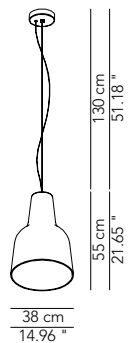

EVA mega - Pendant lamp ø 38

Diffuser matt white ceramic	1 x E27 70 W HES	•	OD	IP20	EVAESO037H01	1.550					
Diffuser Deluxe ceramic	1 x E27 70 W HES	•	OD	IP20	EVAESO037H51	1.580					
Diffuser dark brown cotto	1 x E27 70 W HES	•	OD	IP20	EVAESO037N01	1.650