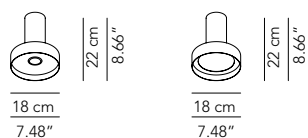

Spotlight ø 18

Spotlight white or lead grey	1 x GU10 20 W HES	• OD IP20	HAMEFA018G11	355		
Spotlight Deluxe	1 x GU10 20 W HES	• OD IP20	HAMEFA018G12	450		
Spotlight white or lead grey NO DIM	1 led module 12 W - 1110 Lm - 2800 K	• OD IP20	HAMEFA018G01	410		
Spotlight Deluxe NO DIM	1 led module 12 W - 1110 Lm - 2800 K	• OD IP20	HAMEFA018G02	515		
Spotlight white or lead grey DIM TRIAC	1 led module 12 W - 1110 Lm - 2800 K	• OD IP20	HAMEFA018G05	500		
Spotlight Deluxe DIM TRIAC	1 led module 12 W - 1110 Lm - 2800 K	• OD IP20	HAMEFA018G06	590		
Spotlight white or lead grey DIM DALI-Push DIM	1 led module 12 W - 1110 Lm - 2800 K	• OD IP20	HAMEFA018G03	525		
Spotlight Deluxe DIM DALI-Push DIM	1 led module 12 W - 1110 Lm - 2800 K	• OD IP20	HAMEFA018G04	625