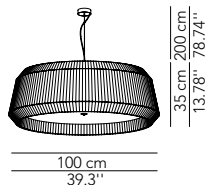

PRODUCTS: Loto
DESIGN: Romano + Menegon 2008

Pendant and wall lamp in hand-finished pleated and pleated ribbon fabric.
Opal plex finishing underneath (d.16 excluded).

Symbol index → • / present - / absent OD / On Demand

LOTO

Pendant lamp - ø 100

DESCRIPTION	LIGHT SOURCE	INDOOR					OUTDOOR				
				IP	CODE	€ EURO			IP	CODE	€ EURO
Pleated fabric	4 x E27 70 W HES	OD	OD	IP20	LOTESP100P01	2.390					
Pleated ribbon fabric	4 x E27 70 W HES	OD	OD	IP20	LOTESP100R01	2.455					
Pendant lamp pleated fabric NO DIM	1 led module 23 W - 3628 Lm - 2700 K	OD	OD	IP20	LOTESP100P08	2.455					
Pendant lamp pleated fabric DIM TRIAC	1 led module 23 W - 3628 Lm - 2700 K	OD	OD	IP20	LOTESP100P09	2.560					
Pendant lamp pleated fabric DIM DALI-Push DIM	1 led module 23 W - 3628 Lm - 2700 K	OD	OD	IP20	LOTESP100P10	2.560					
Pendant lamp pleated ribbon fabric NO DIM	1 led module 23 W - 3628 Lm - 2700 K	OD	OD	IP20	LOTESP100R08	2.530					
Pendant lamp pleated ribbon fabric DIM TRIAC	1 led module 23 W - 3628 Lm - 2700 K	OD	OD	IP20	LOTESP100R09	2.645					
Pendant lamp pleated ribbon fabric DIM DALI-Push DIM	1 led module 23 W - 3628 Lm - 2700 K	OD	OD	IP20	LOTESP100R10	2.645					
Pendant lamp pleated fabric NO DIM	1 led module 57 W - 8750 Lm - 2700 K	OD	OD	IP20	LOTESP100P13	2.750					
Pendant lamp pleated fabric DIM TRIAC	1 led module 57 W - 8750 Lm - 2700 K	OD	OD	IP20	LOTESP100P14	2.840					
Pendant lamp pleated fabric DIM DALI-Push DIM	1 led module 57 W - 8750 Lm - 2700 K	OD	OD	IP20	LOTESP100P15	2.900					
Pendant lamp pleated ribbon fabric NO DIM	1 led module 57 W - 8750 Lm - 2700 K	OD	OD	IP20	LOTESP100R13	2.810					
Pendant lamp pleated ribbon fabric DIM TRIAC	1 led module 57 W - 8750 Lm - 2700 K	OD	OD	IP20	LOTESP100R14	2.925					
Pendant lamp pleated ribbon fabric DIM DALI-Push DIM	1 led module 57 W - 8750 Lm - 2700 K	OD	OD	IP20	LOTESP100R15	2.955