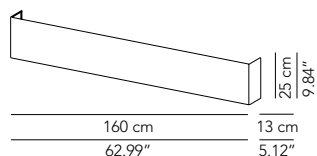

Wall lamp - L 160 x H 25

6 lights cotton	6 x E27 42 W HES	OD	OD	IP20	RETEAP160C13	1.250					
6 lights pleated fabric	6 x E27 42 W HES	OD	OD	IP20	RETEAP160P13	1.615					
6 lights pleated ribbon fabric	6 x E27 42 W HES	OD	OD	IP20	RETEAP160R13	1.685					
Cotton	1 led module 41 W - 6962 Lm - 3000 K	OD	OD	IP20	RETEAP160C10	1.685					
Pleated fabric	1 led module 41 W - 6962 Lm - 3000 K	OD	OD	IP20	RETEAP160P10	2.055					
Pleated ribbon fabric	1 led module 41 W - 6962 Lm - 3000 K	OD	OD	IP20	RETEAP160R10	2.125