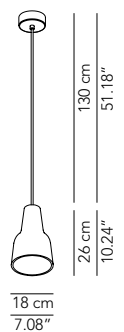

EVA medium - Pendant lamp ø 18

Diffuser matt white ceramic	1 x E27 52 W HES	•	OD IP20	EVAESO018H01	510				
Diffuser Deluxe ceramic	1 x E27 52 W HES	•	OD IP20	EVAESO018H51	520				
Diffuser dark brown cotto	1 x E27 52 W HES	•	OD IP20	EVAESO018N01	520