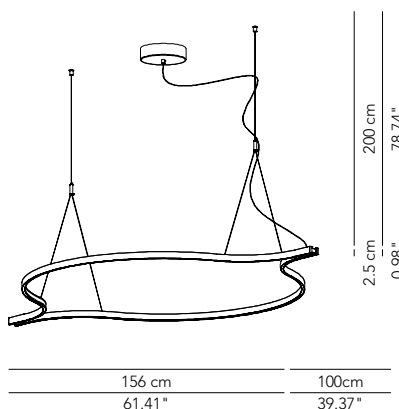

Pendant lamp - D. 100 x L.156

Pendant lamp white or lead grey NO DIM	1 led module 56W - 7100 Lm - 3000 K	•	OD IP20	GALES0100G01	2.010				
Pendant lamp matt gold NO DIM	1 led module 56W - 7100 Lm - 3000 K	•	OD IP20	GALES0100G02	2.660				
Pendant lamp white or lead grey DIM TRIAC	1 led module 56W - 7100 Lm - 3000 K	•	OD IP20	GALES0100G03	2.185				
Pendant lamp matt gold DIM TRIAC	1 led module 56W - 7100 Lm - 3000 K	•	OD IP20	GALES0100G04	2.835				
Pendant lamp white or lead grey DIM DALI-Push DIM	1 led module 56W - 7100 Lm - 3000 K	•	OD IP20	GALES0100G05	2.185				
Pendant lamp matt gold DIM DALI-Push DIM	1 led module 56W - 7100 Lm - 3000 K	•	OD IP20	GALES0100G06	2.835