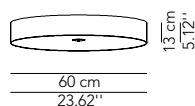

Pendant, wall/ ceiling lamp available in cotton, washable, velvet, lycra, pleated and pleated ribbon fabric (on demand, also available in wool and Remix Kvadrat fabric).
One side frosted plex finishing underneath.
On demand, the pendant lamp can have a top protective disk in plex, usable only with LED bulbs or modules, with surcharge as per price list.

Symbol index → • / present - / absent OD / On Demand

DISCOVOLANTE

Wall/ ceiling lamp - ø 60

13 cm
5.12"

DESCRIPTION	LIGHT SOURCE	INDOOR					OUTDOOR				
				IP	CODE	€ EURO			IP	CODE	€ EURO
3 lights cotton	3 x E27 42 W HES	OD	OD	IP20	DISEAP060C02	770					
3 lights washable	3 x E27 42 W HES	OD	OD	IP20	DISEAP060T02	820					
3 lights velvet	3 x E27 42 W HES	OD	OD	IP20	DISEAP060O02	840					
3 lights cotton+lycra	3 x E27 42 W HES	OD	OD	IP20	DISEAP060L02	860					
3 lights pleated fabric	3 x E27 42 W HES	OD	OD	IP20	DISEAP060P02	920					
3 lights pleated ribbon fabric	3 x E27 42 W HES	OD	OD	IP20	DISEAP060R02	935					
1 light cotton NO DIM	1 led module 23 W - 3628 Lm - 2700 K	OD	OD	IP20	DISEAP060C06	980					
1 light washable NO DIM	1 led module 23 W - 3628 Lm - 2700 K	OD	OD	IP20	DISEAP060T06	1.035					
1 light velvet NO DIM	1 led module 23 W - 3628 Lm - 2700 K	OD	OD	IP20	DISEAP060O06	1.045					
1 light cotton+lycra NO DIM	1 led module 23 W - 3628 Lm - 2700 K	OD	OD	IP20	DISEAP060L06	1.075					
1 light pleated fabric NO DIM	1 led module 23 W - 3628 Lm - 2700 K	OD	OD	IP20	DISEAP060P06	1.120					
1 light pleated ribbon fabric NO DIM	1 led module 23 W - 3628 Lm - 2700 K	OD	OD	IP20	DISEAP060R06	1.145					
1 light cotton DIM TRIAC	1 led module 23 W - 3628 Lm - 2700 K	OD	OD	IP20	DISEAP060C07	1.055					
1 light washable DIM TRIAC	1 led module 23 W - 3628 Lm - 2700 K	OD	OD	IP20	DISEAP060T07	1.105					
1 light velvet DIM TRIAC	1 led module 23 W - 3628 Lm - 2700 K	OD	OD	IP20	DISEAP060O07	1.115					
1 light cotton+lycra DIM TRIAC	1 led module 23 W - 3628 Lm - 2700 K	OD	OD	IP20	DISEAP060L07	1.145					
1 light pleated fabric DIM TRIAC	1 led module 23 W - 3628 Lm - 2700 K	OD	OD	IP20	DISEAP060P07	1.195					
1 light pleated ribbon fabric DIM TRIAC	1 led module 23 W - 3628 Lm - 2700 K	OD	OD	IP20	DISEAP060R07	1.220					
1 light cotton DIM DALI-Push DIM	1 led module 23 W - 3628 Lm - 2700 K	OD	OD	IP20	DISEAP060C08	1.085					
1 light washable DIM DALI-Push DIM	1 led module 23 W - 3628 Lm - 2700 K	OD	OD	IP20	DISEAP060T08	1.130					
1 light velvet DIM DALI-Push DIM	1 led module 23 W - 3628 Lm - 2700 K	OD	OD	IP20	DISEAP060O08	1.145					
1 light cotton+lycra DIM DALI-Push DIM	1 led module 23 W - 3628 Lm - 2700 K	OD	OD	IP20	DISEAP060L08	1.170					
1 light pleated fabric DIM DALI-Push DIM	1 led module 23 W - 3628 Lm - 2700 K	OD	OD	IP20	DISEAP060P08	1.225					
1 light pleated ribbon fabric DIM DALI-Push DIM	1 led module 23 W - 3628 Lm - 2700 K	OD	OD	IP20	DISEAP060R08	1.245