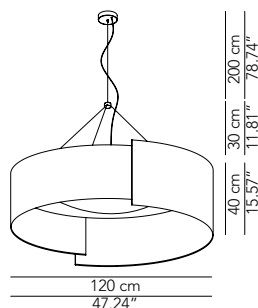

PRODUCTS: Alco
DESIGN: Roberto Paoli 2017

Large pendant or ceiling lamp certified in acoustic comfort. Semicircular elements covered by tailor, wool, soft textile or Remix Kvadrat fabric.
Removable and easy care fabric cover.
Bottom cap in thermoformed opal PMMA with soft touch finishing.

Symbol index → • / present - / absent OD / On Demand

ALCO

Pendant lamp - ø 120

DESCRIPTION	LIGHT SOURCE	INDOOR					OUTDOOR				
				IP	CODE	€ EURO			IP	CODE	€ EURO
Tailor fabric NO DIM	1 led module 57 W - 8750 Lm - 2700 K	OD	OD	IP20	ALCESO120F06	4.315					
Tailor fabric DIM TRIAC	1 led module 57 W - 8750 Lm - 2700 K	OD	OD	IP20	ALCESO120F07	4.395					
Tailor fabric DIM DALI - Push DIM	1 led module 57 W - 8750 Lm - 2700 K	OD	OD	IP20	ALCESO120F08	4.440					
Wool fabric NO DIM	1 led module 57 W - 8750 Lm - 2700 K	OD	OD	IP20	ALCESO120E06	4.450					
Wool fabric DIM TRIAC	1 led module 57 W - 8750 Lm - 2700 K	OD	OD	IP20	ALCESO120E07	4.535					
Wool fabric DIM DALI - Push DIM	1 led module 57 W - 8750 Lm - 2700 K	OD	OD	IP20	ALCESO120E08	4.580					
Soft textile NO DIM	1 led module 57 W - 8750 Lm - 2700 K	OD	OD	IP20	ALCESO120L06	4.955					
Soft textile DIM TRIAC	1 led module 57 W - 8750 Lm - 2700 K	OD	OD	IP20	ALCESO120L07	5.045					
Soft textile DIM DALI - Push DIM	1 led module 57 W - 8750 Lm - 2700 K	OD	OD	IP20	ALCESO120L08	5.080					
Kvadrat fabric NO DIM	1 led module 57 W - 8750 Lm - 2700 K	OD	OD	IP20	ALCESO120I06	5.200					
Kvadrat fabric DIM TRIAC	1 led module 57 W - 8750 Lm - 2700 K	OD	OD	IP20	ALCESO120I07	5.290					
Kvadrat fabric DIM DALI - Push DIM	1 led module 57 W - 8750 Lm - 2700 K	OD	OD	IP20	ALCESO120I08	5.325					

NOTE: on demand, LED modules are also available in 3000K and 4000K version, without surcharge.