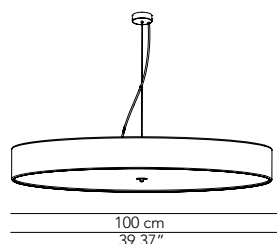

Pendant, wall/ ceiling lamp available in cotton, washable, velvet, lycra, pleated and pleated ribbon fabric (on demand, also available in wool and Remix Kvadrat fabric).
One side frosted plex finishing underneath.
On demand, the pendant lamp can have a top protective disk in plex, usable only with LED bulbs or modules, with surcharge as per price list.

Symbol index → • / present - / absent OD / On Demand

DISCOVOLANTE

Pendant lamp - ø 100

DESCRIPTION	LIGHT SOURCE	INDOOR					OUTDOOR				
				IP	CODE	€ EURO			IP	CODE	€ EURO
1 light cotton NO DIM	1 led module 88,2 W - 12380 Lm - 2700 K	OD	OD	IP20	DISESP100C13	2.110					
1 light washable NO DIM	1 led module 88,2 W - 12380 Lm - 2700 K	OD	OD	IP20	DISESP100T13	2.185					
1 light velvet NO DIM	1 led module 88,2 W - 12380 Lm - 2700 K	OD	OD	IP20	DISESP100O13	2.205					
1 light cotton+lycra NO DIM	1 led module 88,2 W - 12380 Lm - 2700 K	OD	OD	IP20	DISESP100L13	2.235					
1 light pleated fabric NO DIM	1 led module 88,2 W - 12380 Lm - 2700 K	OD	OD	IP20	DISESP100P13	2.540					
1 light pleated ribbon fabric NO DIM	1 led module 88,2 W - 12380 Lm - 2700 K	OD	OD	IP20	DISESP100R13	2.575					
1 light cotton DIM DALI-Push DIM	1 led module 88,2 W - 12380 Lm - 2700 K	OD	OD	IP20	DISESP100C15	2.215					
1 light washable DIM DALI-Push DIM	1 led module 88,2 W - 12380 Lm - 2700 K	OD	OD	IP20	DISESP100T15	2.295					
1 light velvet DIM DALI-Push DIM	1 led module 88,2 W - 12380 Lm - 2700 K	OD	OD	IP20	DISESP100O15	2.315					
1 light cotton+lycra DIM DALI-Push DIM	1 led module 88,2 W - 12380 Lm - 2700 K	OD	OD	IP20	DISESP100L15	2.345					
1 light pleated fabric DIM DALI-Push DIM	1 led module 88,2 W - 12380 Lm - 2700 K	OD	OD	IP20	DISESP100P15	2.655					
1 light pleated ribbon fabric DIM DALI-Push DIM	1 led module 88,2 W - 12380 Lm - 2700 K	OD	OD	IP20	DISESP100R15	2.690					
1 light cotton NO DIM/ DIM DALI-Push DIM	1 led module 104 W - 17420 Lm - 2700 K	OD	OD	IP20	DISESP100C16	2.665					
1 light washable NO DIM/ DIM DALI-Push DIM	1 led module 104 W - 17420 Lm - 2700 K	OD	OD	IP20	DISESP100T16	2.755					
1 light velvet NO DIM/ DIM DALI-Push DIM	1 led module 104 W - 17420 Lm - 2700 K	OD	OD	IP20	DISESP100O16	2.770					
1 light cotton+lycra NO DIM/ DIM DALI-Push DIM	1 led module 104 W - 17420 Lm - 2700 K	OD	OD	IP20	DISESP100L16	2.795					
1 light pleated fabric NO DIM/ DIM DALI-Push DIM	1 led module 104 W - 17420 Lm - 2700 K	OD	OD	IP20	DISESP100P16	3.105					
1 light pleated ribbon fabric NO DIM/ DIM DALI-Push DIM	1 led module 104 W - 17420 Lm - 2700 K	OD	OD	IP20	DISESP100R16	3.135					
Accessory	Top protective disk in opal plex	OD		IP20	DISEPX100F01	370