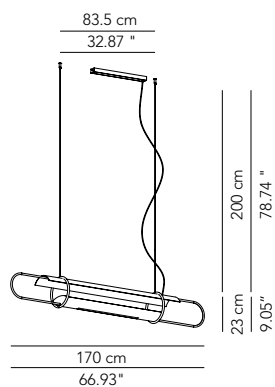

Pendant lamp - L 170

Pendant lamp sand or lead grey NO DIM	2 linear modules 60 W - 9600 Lm - 3000 K	•	OD IP20	CLIESO170G01	2.700				
Pendant lamp sand or lead grey DIM DALI/Push DIM	2 linear modules 60 W - 9600 Lm - 3000 K	•	OD IP20	CLIESO170G03	2.790				
Pendant lamp Deluxe NO DIM	2 linear modules 60 W - 9600 Lm - 3000 K	•	OD IP20	CLIESO170G02	2.925				
Pendant lamp Deluxe DIM DALI/Push DIM	2 linear modules 60 W - 9600 Lm - 3000 K	•	OD IP20	CLIESO170G04	3.005