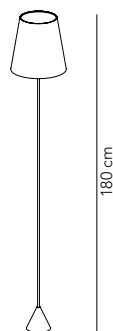

Floor lamp

30 cm
11.81"

180 cm
70.87"

Metal white cotton	1 x E27 70 W HES	OD	OD	IP20	LUCEPT180C01	770					
Metal black cotton	1 x E27 70 W HES	OD	OD	IP20	LUCEPT180C02	770					
Metal brushed nickel cotton	1 x E27 70 W HES	OD	OD	IP20	LUCEPT180C03	860					
Metal white pleated fabric	1 x E27 70 W HES	•	OD	IP20	LUCEPT180P01	855					
Metal black pleated fabric	1 x E27 70 W HES	•	OD	IP20	LUCEPT180P02	855					
Metal brushed nickel pleated fabric	1 x E27 70 W HES	•	OD	IP20	LUCEPT180P03	945					
Metal white pleated ribbon fabric	1 x E27 70 W HES	OD	OD	IP20	LUCEPT180R01	875					
Metal black pleated ribbon fabric	1 x E27 70 W HES	OD	OD	IP20	LUCEPT180R02	875					
Metal brushed nickel pleated ribbon fabric	1 x E27 70 W HES	OD	OD	IP20	LUCEPT180R03	970					

Accessory - Reading and floor lamp

Universal DIM switch HES + LED (5/250W)

DIMVAROPT003

120