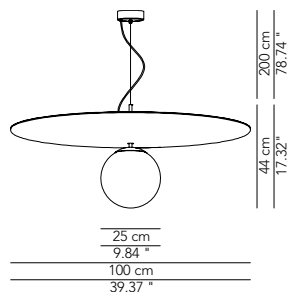

Pendant lamp - D. 100

Metal disk white or black		•	OD IP20	PEGEDD100G01	460				
Wool disk fabric		•	OD IP20	PEGEDD100E01	1.025				
Kit globe in opal PMMA	1xE27 42W HES + 3xR7S 105W	OD	OD IP20	PEBESO100M01	945				