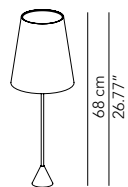

Table lamp

24 cm
9.45"

Metal white cotton	1 x E27 52 W HES	OD	OD	IP20	LUCETA068C01	415				
Metal black cotton	1 x E27 52 W HES	OD	OD	IP20	LUCETA068C02	415				
Metal brushed nickel cotton	1 x E27 52 W HES	OD	OD	IP20	LUCETA068C03	450				
Metal white pleated fabric	1 x E27 52 W HES	•	OD	IP20	LUCETA068P01	475				
Metal black pleated fabric	1 x E27 52 W HES	•	OD	IP20	LUCETA068P02	475				
Metal brushed nickel pleated fabric	1 x E27 52 W HES	•	OD	IP20	LUCETA068P03	505				
Metal white pleated ribbon fabric	1 x E27 52 W HES	OD	OD	IP20	LUCETA068R01	485				
Metal black pleated ribbon fabric	1 x E27 52 W HES	OD	OD	IP20	LUCETA068R02	485				
Metal brushed nickel pleated ribbon fabric	1 x E27 52 W HES	OD	OD	IP20	LUCETA068R03	515				