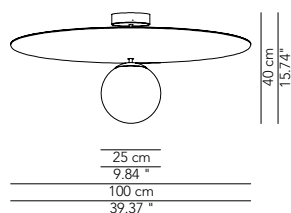

Ceiling lamp Ball - D. 100

Metal disk white or black		•	OD	IP20	PEGEDD100G01	460					
Wool disk fabric		•	OD	IP20	PEGEDD100E01	1.025					
Kit globe in opal PMMA	1xE27 42W HES + 3xR7S 105W	OD	OD	IP20	PEBEPL100M01	970					