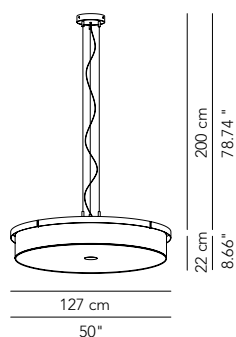

Large pendant or ceiling lamp with direct light or double light emission. Opal plex finishing underneath.
Upper perimetral graphite painted metal ring, lampshade in cotton or velvet fabric.
On demand, lampshade available in wool and Remix Kvadrat fabric.
Double light emission versions: D.107 Up 2500 lm - Down 8750 lm / D.127 Up 2500 lm - Down 12380 lm

Symbol index → • / present - / absent OD / On Demand

CHARLIE

Pendant lamp - ø 127

DESCRIPTION	LIGHT SOURCE	INDOOR					OUTDOOR				
				IP	CODE	€ EURO			IP	CODE	€ EURO
DIRECT LIGHT											
Cotton	4 x E27 105 W HES	OD	OD	IP20	CARESP130C01	2.835					
Velvet	4 x E27 105 W HES	OD	OD	IP20	CARESP130O01	3.180					
Cotton NO DIM	1 led module 57 W - 8750 Lm - 2700 K	OD	OD	IP20	CARESP130C05	3.250					
Cotton DIM TRIAC	1 led module 57 W - 8750 Lm - 2700 K	OD	OD	IP20	CARESP130C04	3.310					
Cotton DIM DALI-Push DIM	1 led module 57 W - 8750 Lm - 2700 K	OD	OD	IP20	CARESP130C06	3.380					
Velvet NO DIM	1 led module 57 W - 8750 Lm - 2700 K	OD	OD	IP20	CARESP130O05	3.590					
Velvet DIM TRIAC	1 led module 57 W - 8750 Lm - 2700 K	OD	OD	IP20	CARESP130O04	3.645					
Velvet DIM DALI-Push DIM	1 led module 57 W - 8750 Lm - 2700 K	OD	OD	IP20	CARESP130O06	3.710					
Cotton NO DIM	1 led module 88,2 W - 12380 Lm - 2700 K	OD	OD	IP20	CARESP130C07	3.365					
Cotton DIM DALI-Push DIM	1 led module 88,2 W - 12380 Lm - 2700 K	OD	OD	IP20	CARESP130C08	3.535					
Velvet NO DIM	1 led module 88,2 W - 12380 Lm - 2700 K	OD	OD	IP20	CARESP130O07	3.705					
Velvet DIM DALI-Push DIM	1 led module 88,2 W - 12380 Lm - 2700 K	OD	OD	IP20	CARESP130O08	3.875