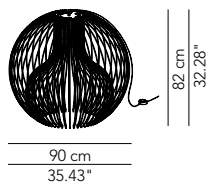

Accessory:

Coloured stripe in washable fabric ø 50/60/75

OD

ICIEFS050T01

40

Floor lamp - ø 90

Floor lamp	Floor lamp	1 x E27 70 W HES			• - IP44/64	IBOETA090G01	1.945
------------	------------	------------------	--	--	-------------	--------------	-------