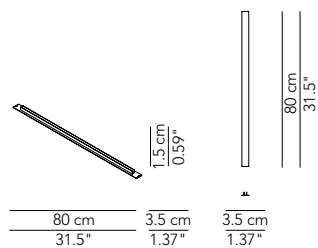

Accessories - Cable/s cover white or black matt painted

Connection cables L 40 (electric cable included)	•	OD	IP20	MBLEAS000G01	90					
Connection cables L 80 (electric cable included)	•	OD	IP20	MBLEAS000G02	125