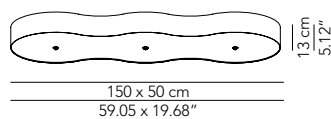

Pendant, ceiling lamp available in cotton, washable, wool, pleated and pleated ribbon fabric (on demand, also available in Remix Kvadrat fabric).
One side frosted plex finishing underneath.

Symbol index → • / present - / absent OD / On Demand

OTTOVOLANTE

Wall/ ceiling lamp - L 150

DESCRIPTION	LIGHT SOURCE	INDOOR					OUTDOOR				
				IP	CODE	€ EURO			IP	CODE	€ EURO
Cotton	8 x E27 42 W HES	OD	OD	IP20	OTPEAP150C05	1.810					
Washable	8 x E27 42 W HES	OD	OD	IP20	OTPEAP150T05	1.915					
Wool	8 x E27 42 W HES	OD	OD	IP20	OTPEAP150E05	1.950					
Pleated fabric	8 x E27 42 W HES	OD	OD	IP20	OTPEAP150P05	2.025					
Pleated ribbon fabric	8 x E27 42 W HES	OD	OD	IP20	OTPEAP150R05	2.100					
Cotton NO DIM	3 led module 18,7 W - 9000 Lm - 2700 K	OD	OD	IP20	OTPEAP150C06	2.055					
Washable NO DIM	3 led module 18,7 W - 9000 Lm - 2700 K	OD	OD	IP20	OTPEAP150T06	2.155					
Wool NO DIM	3 led module 18,7 W - 9000 Lm - 2700 K	OD	OD	IP20	OTPEAP150E06	2.185					
Pleated fabric NO DIM	3 led module 18,7 W - 9000 Lm - 2700 K	OD	OD	IP20	OTPEAP150P06	2.270					
Pleated ribbon fabric NO DIM	3 led module 18,7 W - 9000 Lm - 2700 K	OD	OD	IP20	OTPEAP150R06	2.340					
Cotton DIM TRIAC	3 led module 18,7 W - 9000 Lm - 2700 K	OD	OD	IP20	OTPEAP150C07	2.110					
Washable DIM TRIAC	3 led module 18,7 W - 9000 Lm - 2700 K	OD	OD	IP20	OTPEAP150T07	2.210					
Wool DIM TRIAC	3 led module 18,7 W - 9000 Lm - 2700 K	OD	OD	IP20	OTPEAP150E07	2.245					
Pleated fabric DIM TRIAC	3 led module 18,7 W - 9000 Lm - 2700 K	OD	OD	IP20	OTPEAP150P07	2.320					
Pleated ribbon fabric DIM TRIAC	3 led module 18,7 W - 9000 Lm - 2700 K	OD	OD	IP20	OTPEAP150R07	2.375					
Cotton DIM DALI-Push DIM	3 led module 18,7 W - 9000 Lm - 2700 K	OD	OD	IP20	OTPEAP150C08	2.265					
Washable DIM DALI-Push DIM	3 led module 18,7 W - 9000 Lm - 2700 K	OD	OD	IP20	OTPEAP150T08	2.375					
Wool DIM DALI-Push DIM	3 led module 18,7 W - 9000 Lm - 2700 K	OD	OD	IP20	OTPEAP150E08	2.400					
Pleated fabric DIM DALI-Push DIM	3 led module 18,7 W - 9000 Lm - 2700 K	OD	OD	IP20	OTPEAP150P08	2.490					
Pleated ribbon fabric DIM DALI-Push DIM	3 led module 18,7 W - 9000 Lm - 2700 K	OD	OD	IP20	OTPEAP150R08	2.545					

NOTE: on demand, LED modules are also available in 3000K and 4000K version, without surcharge.