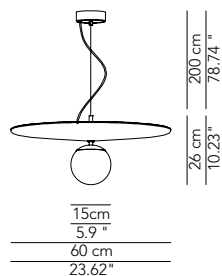

Pendant lamp - D. 60

Metal disk white or black		•	OD IP20	PEGEDD060G01	235				
Wool disk fabric		•	OD IP20	PEGEDD060E01	515				
Kit globe in opal PMMA	1xG9 42W HES + 3xR7S 75W	OD	OD IP20	PEBESO060M01	750				