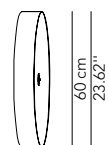

Pendant, wall/ ceiling lamp available in cotton, washable, velvet, lycra, pleated and pleated ribbon fabric (on demand, also available in wool and Remix Kvadrat fabric).
One side frosted plex finishing underneath.
On demand, the pendant lamp can have a top protective disk in plex, usable only with LED bulbs or modules, with surcharge as per price list.

Symbol index → • / present - / absent OD / On Demand

DISCOVOLANTE

Wall/ ceiling lamp - ø 60

13 cm
5.12"

DESCRIPTION	LIGHT SOURCE	INDOOR					OUTDOOR				
				IP	CODE	€ EURO			IP	CODE	€ EURO
3 lights cotton	3 x E27 42 W HES	OD	OD	IP20	DISEAP060C02	770					
3 lights washable	3 x E27 42 W HES	OD	OD	IP20	DISEAP060T02	820					
3 lights velvet	3 x E27 42 W HES	OD	OD	IP20	DISEAP060O02	840					
3 lights cotton+lycra	3 x E27 42 W HES	OD	OD	IP20	DISEAP060L02	860					
3 lights pleated fabric	3 x E27 42 W HES	OD	OD	IP20	DISEAP060P02	920					
3 lights pleated ribbon fabric	3 x E27 42 W HES	OD	OD	IP20	DISEAP060R02	935					
1 light cotton NO DIM	1 led module 23 W - 3628 Lm - 2700 K	OD	OD	IP20	DISEAP060C06	980					
1 light washable NO DIM	1 led module 23 W - 3628 Lm - 2700 K	OD	OD	IP20	DISEAP060T06	1.035					
1 light velvet NO DIM	1 led module 23 W - 3628 Lm - 2700 K	OD	OD	IP20	DISEAP060O06	1.045					
1 light cotton+lycra NO DIM	1 led module 23 W - 3628 Lm - 2700 K	OD	OD	IP20	DISEAP060L06	1.075					
1 light pleated fabric NO DIM	1 led module 23 W - 3628 Lm - 2700 K	OD	OD	IP20	DISEAP060P06	1.120					
1 light pleated ribbon fabric NO DIM	1 led module 23 W - 3628 Lm - 2700 K	OD	OD	IP20	DISEAP060R06	1.145					
1 light cotton DIM TRIAC	1 led module 23 W - 3628 Lm - 2700 K	OD	OD	IP20	DISEAP060C07	1.055					
1 light washable DIM TRIAC	1 led module 23 W - 3628 Lm - 2700 K	OD	OD	IP20	DISEAP060T07	1.105					
1 light velvet DIM TRIAC	1 led module 23 W - 3628 Lm - 2700 K	OD	OD	IP20	DISEAP060O07	1.115					
1 light cotton+lycra DIM TRIAC	1 led module 23 W - 3628 Lm - 2700 K	OD	OD	IP20	DISEAP060L07	1.145					
1 light pleated fabric DIM TRIAC	1 led module 23 W - 3628 Lm - 2700 K	OD	OD	IP20	DISEAP060P07	1.195					
1 light pleated ribbon fabric DIM TRIAC	1 led module 23 W - 3628 Lm - 2700 K	OD	OD	IP20	DISEAP060R07	1.220					
1 light cotton DIM DALI-Push DIM	1 led module 23 W - 3628 Lm - 2700 K	OD	OD	IP20	DISEAP060C08	1.085					
1 light washable DIM DALI-Push DIM	1 led module 23 W - 3628 Lm - 2700 K	OD	OD	IP20	DISEAP060T08	1.130					
1 light velvet DIM DALI-Push DIM	1 led module 23 W - 3628 Lm - 2700 K	OD	OD	IP20	DISEAP060O08	1.145					
1 light cotton+lycra DIM DALI-Push DIM	1 led module 23 W - 3628 Lm - 2700 K	OD	OD	IP20	DISEAP060L08	1.170					
1 light pleated fabric DIM DALI-Push DIM	1 led module 23 W - 3628 Lm - 2700 K	OD	OD	IP20	DISEAP060P08	1.225					
1 light pleated ribbon fabric DIM DALI-Push DIM	1 led module 23 W - 3628 Lm - 2700 K	OD	OD	IP20	DISEAP060R08	1.245