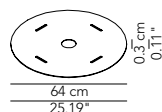

DESCRIPTION	LIGHT SOURCE	INDOOR					OUTDOOR				
				IP	CODE	€ EURO			IP	CODE	€ EURO
3 lights velvet	3 x E27 70 W HES	OD	OD	IP20	CISESP070002	2.250					
3 lights wool	3 x E27 70 W HES	OD	OD	IP20	CISESP070E02	2.250					
1 light velvet NO DIM	1 led module 23 W - 3628 Lm - 2700 K	OD	OD	IP20	CISESP070003	2.435					
1 light velvet DIM TRIAC	1 led module 23 W - 3628 Lm - 2700 K	OD	OD	IP20	CISESP070004	2.530					
1 light velvet DIM DALI-Push DIM	1 led module 23 W - 3628 Lm - 2700 K	OD	OD	IP20	CISESP070005	2.560					
1 light wool NO DIM	1 led module 23 W - 3628 Lm - 2700 K	OD	OD	IP20	CISESP070E03	2.435					
1 light wool DIM TRIAC	1 led module 23 W - 3628 Lm - 2700 K	OD	OD	IP20	CISESP070E04	2.530					
1 light wool DIM DALI-Push DIM	1 led module 23 W - 3628 Lm - 2700 K	OD	OD	IP20	CISESP070E05	2.560					

Accessory	Top protective disk in opal plex (montato)	OD	IP20	CISEPX070F01	270