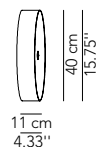

Pendant, wall/ ceiling lamp available in cotton, washable, velvet, lycra, pleated and pleated ribbon fabric (on demand, also available in wool and Remix Kvadrat fabric).
One side frosted plex finishing underneath.
On demand, the pendant lamp can have a top protective disk in plex, usable only with LED bulbs or modules, with surcharge as per price list.

Symbol index → • / present - / absent OD / On Demand

DISCOVOLANTE

Wall/ ceiling lamp - ø 40

DESCRIPTION	LIGHT SOURCE	INDOOR					OUTDOOR				
				IP	CODE	€ EURO			IP	CODE	€ EURO
2 lights cotton	2 x E27 28 W HES	OD	OD	IP20	DISEAP040C02	510					
2 lights washable	2 x E27 28 W HES	OD	OD	IP20	DISEAP040T02	530					
2 lights velvet	2 x E27 28 W HES	OD	OD	IP20	DISEAP040O02	535					
2 lights cotton+lycra	2 x E27 28 W HES	OD	OD	IP20	DISEAP040L02	590					
2 lights pleated fabric	2 x E27 28 W HES	OD	OD	IP20	DISEAP040P02	620					
2 lights pleated ribbon fabric	2 x E27 28 W HES	OD	OD	IP20	DISEAP040R02	635					
1 light cotton NO DIM	1 led module 18,7 W - 3000 Lm - 2700 K	OD	OD	IP20	DISEAP040C06	655					
1 light washable NO DIM	1 led module 18,7 W - 3000 Lm - 2700 K	OD	OD	IP20	DISEAP040T06	690					
1 light velvet NO DIM	1 led module 18,7 W - 3000 Lm - 2700 K	OD	OD	IP20	DISEAP040O06	695					
1 light cotton+lycra NO DIM	1 led module 18,7 W - 3000 Lm - 2700 K	OD	OD	IP20	DISEAP040L06	745					
1 light pleated fabric NO DIM	1 led module 18,7 W - 3000 Lm - 2700 K	OD	OD	IP20	DISEAP040P06	770					
1 light pleated ribbon fabric NO DIM	1 led module 18,7 W - 3000 Lm - 2700 K	OD	OD	IP20	DISEAP040R06	795					
1 light cotton DIM TRIAC	1 led module 18,7 W - 3000 Lm - 2700 K	OD	OD	IP20	DISEAP040C07	690					
1 light washable DIM TRIAC	1 led module 18,7 W - 3000 Lm - 2700 K	OD	OD	IP20	DISEAP040T07	715					
1 light velvet DIM TRIAC	1 led module 18,7 W - 3000 Lm - 2700 K	OD	OD	IP20	DISEAP040O07	725					
1 light cotton+lycra DIM TRIAC	1 led module 18,7 W - 3000 Lm - 2700 K	OD	OD	IP20	DISEAP040L07	770					
1 light pleated fabric DIM TRIAC	1 led module 18,7 W - 3000 Lm - 2700 K	OD	OD	IP20	DISEAP040P07	805					
1 light pleated ribbon fabric DIM TRIAC	1 led module 18,7 W - 3000 Lm - 2700 K	OD	OD	IP20	DISEAP040R07	815					
1 light cotton DIM DALI-Push DIM	1 led module 18,7 W - 3000 Lm - 2700 K	OD	OD	IP20	DISEAP040C08	770					
1 light washable DIM DALI-Push DIM	1 led module 18,7 W - 3000 Lm - 2700 K	OD	OD	IP20	DISEAP040T08	805					
1 light velvet DIM DALI-Push DIM	1 led module 18,7 W - 3000 Lm - 2700 K	OD	OD	IP20	DISEAP040O08	810					
1 light cotton+lycra DIM DALI-Push DIM	1 led module 18,7 W - 3000 Lm - 2700 K	OD	OD	IP20	DISEAP040L08	855					
1 light pleated fabric DIM DALI-Push DIM	1 led module 18,7 W - 3000 Lm - 2700 K	OD	OD	IP20	DISEAP040P08	880					
1 light pleated ribbon fabric DIM DALI-Push DIM	1 led module 18,7 W - 3000 Lm - 2700 K	OD	OD	IP20	DISEAP040R08	900