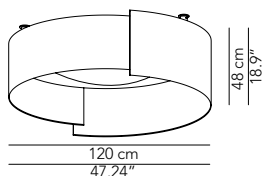

Large pendant or ceiling lamp certified in acoustic comfort. Semicircular elements covered by tailor, wool, soft textile or Remix Kvadrat fabric.
Removable and easy care fabric cover.
Bottom cap in thermoformed opal PMMA with soft touch finishing.

Symbol index → • / present - / absent OD / On Demand

ALCO

Ceiling lamp - ø 120

DESCRIPTION	LIGHT SOURCE	INDOOR					OUTDOOR				
				IP	CODE	€ EURO			IP	CODE	€ EURO
Tailor fabric NO DIM	1 led module 23 W - 3628 Lm - 2700 K	OD	OD	IP20	ALCEPL120F01	4.255					
Tailor fabric DIM TRIAC	1 led module 23 W - 3628 Lm - 2700 K	OD	OD	IP20	ALCEPL120F02	4.335					
Tailor fabric DIM DALI-Push DIM	1 led module 23 W - 3628 Lm - 2700 K	OD	OD	IP20	ALCEPL120F03	4.380					
Wool fabric NO DIM	1 led module 23 W - 3628 Lm - 2700 K	OD	OD	IP20	ALCEPL120E01	4.395					
Wool fabric DIM TRIAC	1 led module 23 W - 3628 Lm - 2700 K	OD	OD	IP20	ALCEPL120E02	4.485					
Wool fabric DIM DALI-Push DIM	1 led module 23 W - 3628 Lm - 2700 K	OD	OD	IP20	ALCEPL120E03	4.570					
Soft textile NO DIM	1 led module 23 W - 3628 Lm - 2700 K	OD	OD	IP20	ALCEPL120L01	4.905					
Soft textile DIM TRIAC	1 led module 23 W - 3628 Lm - 2700 K	OD	OD	IP20	ALCEPL120L02	4.980					
Soft textile DIM DALI-Push DIM	1 led module 23 W - 3628 Lm - 2700 K	OD	OD	IP20	ALCEPL120L03	5.035					
Kvadrat fabric NO DIM	1 led module 23 W - 3628 Lm - 2700 K	OD	OD	IP20	ALCEPL120I01	5.135					
Kvadrat fabric DIM TRIAC	1 led module 23 W - 3628 Lm - 2700 K	OD	OD	IP20	ALCEPL120I02	5.220					
Kvadrat fabric DIM DALI-Push DIM	1 led module 23 W - 3628 Lm - 2700 K	OD	OD	IP20	ALCEPL120I03	5.260