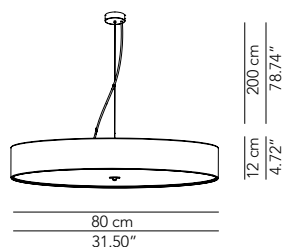

Pendant, wall/ ceiling lamp available in cotton, washable, velvet, lycra, pleated and pleated ribbon fabric (on demand, also available in wool and Remix Kvadrat fabric).
One side frosted plex finishing underneath.
On demand, the pendant lamp can have a top protective disk in plex, usable only with LED bulbs or modules, with surcharge as per price list.

Symbol index → • / present - / absent OD / On Demand

DISCOVOLANTE

Pendant lamp - ø 80

DESCRIPTION	LIGHT SOURCE	INDOOR					OUTDOOR				
				IP	CODE	€ EURO			IP	CODE	€ EURO
4 lights cotton	4 x E27 42 W HES	OD	OD	IP20	DIESP080C02	1.070					
4 lights washable	4 x E27 42 W HES	OD	OD	IP20	DIESP080T02	1.130					
4 lights velvet	4 x E27 42 W HES	OD	OD	IP20	DIESP080O02	1.155					
4 lights cotton+lycra	4 x E27 42 W HES	OD	OD	IP20	DIESP080L02	1.175					
4 lights pleated fabric	4 x E27 42 W HES	OD	OD	IP20	DIESP080P02	1.315					
4 lights pleated ribbon fabric	4 x E27 42 W HES	OD	OD	IP20	DIESP080R02	1.345					
1 light cotton NO DIM	1 led module 57 W - 8750 Lm - 2700 K	OD	OD	IP20	DIESP080C16	1.515					
1 light washable NO DIM	1 led module 57 W - 8750 Lm - 2700 K	OD	OD	IP20	DIESP080T16	1.575					
1 light velvet NO DIM	1 led module 57 W - 8750 Lm - 2700 K	OD	OD	IP20	DIESP080O16	1.600					
1 light cotton+lycra NO DIM	1 led module 57 W - 8750 Lm - 2700 K	OD	OD	IP20	DIESP080L16	1.630					
1 light pleated fabric NO DIM	1 led module 57 W - 8750 Lm - 2700 K	OD	OD	IP20	DIESP080P16	1.770					
1 light pleated ribbon fabric NO DIM	1 led module 57 W - 8750 Lm - 2700 K	OD	OD	IP20	DIESP080R16	1.790					
1 light cotton DIM TRIAC	1 led module 57 W - 8750 Lm - 2700 K	OD	OD	IP20	DIESP080C10	1.580					
1 light washable DIM TRIAC	1 led module 57 W - 8750 Lm - 2700 K	OD	OD	IP20	DIESP080T10	1.655					
1 light velvet DIM TRIAC	1 led module 57 W - 8750 Lm - 2700 K	OD	OD	IP20	DIESP080O10	1.675					
1 light cotton+lycra DIM TRIAC	1 led module 57 W - 8750 Lm - 2700 K	OD	OD	IP20	DIESP080L10	1.695					
1 light pleated fabric DIM TRIAC	1 led module 57 W - 8750 Lm - 2700 K	OD	OD	IP20	DIESP080P10	1.830					
1 light pleated ribbon fabric DIM TRIAC	1 led module 57 W - 8750 Lm - 2700 K	OD	OD	IP20	DIESP080R10	1.860					
1 light cotton DIM DALI-Push DIM	1 led module 57 W - 8750 Lm - 2700 K	OD	OD	IP20	DIESP080C17	1.675					
1 light washable DIM DALI-Push DIM	1 led module 57 W - 8750 Lm - 2700 K	OD	OD	IP20	DIESP080T17	1.735					
1 light velvet DIM DALI-Push DIM	1 led module 57 W - 8750 Lm - 2700 K	OD	OD	IP20	DIESP080O17	1.765					
1 light cotton+lycra DIM DALI-Push DIM	1 led module 57 W - 8750 Lm - 2700 K	OD	OD	IP20	DIESP080L17	1.785					
1 light pleated fabric DIM DALI-Push DIM	1 led module 57 W - 8750 Lm - 2700 K	OD	OD	IP20	DIESP080P17	1.915					
1 light pleated ribbon fabric DIM DALI-Push DIM	1 led module 57 W - 8750 Lm - 2700 K	OD	OD	IP20	DIESP080R17	1.950