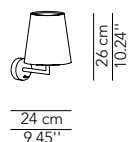

Wall lamp with switch

Metal white cotton	1 x E14 42 W HES	OD	OD	IP20	LUCEAP017C06	370					
Metal black cotton	1 x E14 42 W HES	OD	OD	IP20	LUCEAP017C07	370					
Metal brushed nickel cotton	1 x E14 42 W HES	OD	OD	IP20	LUCEAP017C08	395					
Metal white pleated fabric	1 x E14 42 W HES	•	OD	IP20	LUCEAP017P06	410					
Metal black pleated fabric	1 x E14 42 W HES	•	OD	IP20	LUCEAP017P07	410					
Metal brushed nickel pleated fabric	1 x E14 42 W HES	•	OD	IP20	LUCEAP017P08	440					
Metal white pleated ribbon fabric	1 x E14 42 W HES	OD	OD	IP20	LUCEAP017R06	415					
Metal black pleated ribbon fabric	1 x E14 42 W HES	OD	OD	IP20	LUCEAP017R07	415					
Metal brushed nickel pleated ribbon fabric	1 x E14 42 W HES	OD	OD	IP20	LUCEAP017R08	450