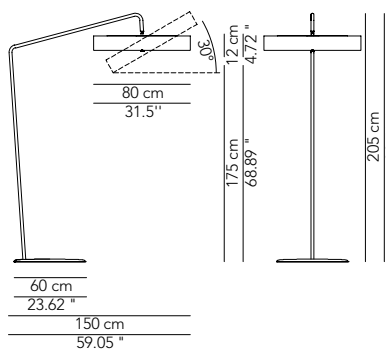

Floor lamp - ø 80

Metal white cotton white DIM	1 led module 35 W - 6040 Lm - 3000 K	OD	OD	IP20	COREPT080C09	2.250					
Metal black cotton black DIM	1 led module 35 W - 6040 Lm - 3000 K	OD	OD	IP20	COREPT080C10	2.250					
Metal white washable marble DIM	1 led module 35 W - 6040 Lm - 3000 K	OD	OD	IP20	COREPT080T09	2.315					
Metal black washable marble DIM	1 led module 35 W - 6040 Lm - 3000 K	OD	OD	IP20	COREPT080T10	2.315