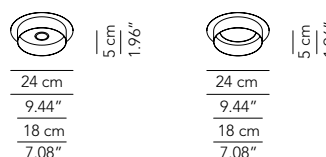

Recessed spotlight ø 18