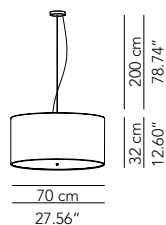

Cylindrical pendant lamp available in cotton, washable, velvet, lycra, pleated and pleated ribbon fabric (on demand, also available in wool and Remix Kvadrat fabric).
Opal plex finishing underneath.
On demand, the pendant lamp can have a top protective disk in plex, usable only with LED bulbs or modules, with surcharge as per price list.

Symbol index → • / present - / absent OD / On Demand

CILINDRO

Pendant lamp - ø 70

DESCRIPTION	LIGHT SOURCE	INDOOR					OUTDOOR				
				IP	CODE	€ EURO			IP	CODE	€ EURO
1 light cotton NO DIM	1 led module 23 W - 3628 Lm - 2700 K	OD	OD	IP20	CILESP070C06	1.040					
1 light washable NO DIM	1 led module 23 W - 3628 Lm - 2700 K	OD	OD	IP20	CILESP070T06	1.160					
1 light velvet NO DIM	1 led module 23 W - 3628 Lm - 2700 K	OD	OD	IP20	CILESP070O06	1.195					
1 light cotton+lycra NO DIM	1 led module 23 W - 3628 Lm - 2700 K	OD	OD	IP20	CILESP070L06	1.170					
1 light pleated fabric NO DIM	1 led module 23 W - 3628 Lm - 2700 K	OD	OD	IP20	CILESP070P05	1.570					
1 light pleated ribbon fabric NO DIM	1 led module 23 W - 3628 Lm - 2700 K	OD	OD	IP20	CILESP070R05	1.605					
1 light cotton DIM TRIAC	1 led module 23 W - 3628 Lm - 2700 K	OD	OD	IP20	CILESP070C09	1.120					
1 light washable DIM TRIAC	1 led module 23 W - 3628 Lm - 2700 K	OD	OD	IP20	CILESP070T09	1.245					
1 light velvet DIM TRIAC	1 led module 23 W - 3628 Lm - 2700 K	OD	OD	IP20	CILESP070O09	1.280					
1 light cotton+lycra DIM TRIAC	1 led module 23 W - 3628 Lm - 2700 K	OD	OD	IP20	CILESP070L09	1.255					
1 light pleated fabric DIM TRIAC	1 led module 23 W - 3628 Lm - 2700 K	OD	OD	IP20	CILESP070P09	1.660					
1 light pleated ribbon fabric DIM TRIAC	1 led module 23 W - 3628 Lm - 2700 K	OD	OD	IP20	CILESP070R09	1.690					
1 light cotton DIM DALI-Push DIM	1 led module 23 W - 3628 Lm - 2700 K	OD	OD	IP20	CILESP070C08	1.170					
1 light washable DIM DALI-Push DIM	1 led module 23 W - 3628 Lm - 2700 K	OD	OD	IP20	CILESP070T08	1.290					
1 light velvet DIM DALI-Push DIM	1 led module 23 W - 3628 Lm - 2700 K	OD	OD	IP20	CILESP070O08	1.325					
1 light cotton+lycra DIM DALI-Push DIM	1 led module 23 W - 3628 Lm - 2700 K	OD	OD	IP20	CILESP070L08	1.305					
1 light pleated fabric DIM DALI-Push DIM	1 led module 23 W - 3628 Lm - 2700 K	OD	OD	IP20	CILESP070P07	1.705					
1 light pleated ribbon fabric DIM DALI-Push DIM	1 led module 23 W - 3628 Lm - 2700 K	OD	OD	IP20	CILESP070R07	1.740					

Accessory	Top protective disk in opal plex	OD	IP20	CILEPX070F01	240