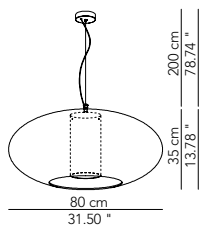

Pendant lamp - ø 80

Cotton	1 x E27 42 W HES	-	OD	IP20	ELLESO080C01	1.140					
Washable	1 x E27 42 W HES	-	OD	IP20	ELLESO080T01	1.170					
Pleated fabric	1 x E27 42 W HES	-	OD	IP20	ELLESO080P01	1.215					
Pleated ribbon fabric	1 x E27 42 W HES	-	OD	IP20	ELLESO080R01	1.225					
Opal PC	1 x E27 42 W HES	-	OD	IP20	ELLESO080M01	1.175					
Coloured PC	1 x E27 42 W HES	-	OD	IP20	ELLESO080M02	1.250