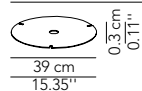

DESCRIPTION	LIGHT SOURCE	INDOOR					OUTDOOR				
				IP	CODE	€ EURO			IP	CODE	€ EURO
2 lights cotton	2 x E27 42 W HES	OD	OD	IP20	DISESP040C02	560					
2 lights washable	2 x E27 42 W HES	OD	OD	IP20	DISESP040T02	590					
2 lights velvet	2 x E27 42 W HES	OD	OD	IP20	DISESP040O02	595					
2 lights cotton+lycra	2 x E27 42 W HES	OD	OD	IP20	DISESP040L02	645					
2 lights pleated fabric	2 x E27 42 W HES	OD	OD	IP20	DISESP040P02	675					
2 lights pleated ribbon fabric	2 x E27 42 W HES	OD	OD	IP20	DISESP040R02	690					
1 light cotton NO DIM	1 led module 18,7 W - 3000 Lm - 2700 K	OD	OD	IP20	DISESP040C06	705					
1 light washable NO DIM	1 led module 18,7 W - 3000 Lm - 2700 K	OD	OD	IP20	DISESP040T06	730					
1 light velvet NO DIM	1 led module 18,7 W - 3000 Lm - 2700 K	OD	OD	IP20	DISESP040O06	740					
1 light cotton+lycra NO DIM	1 led module 18,7 W - 3000 Lm - 2700 K	OD	OD	IP20	DISESP040L06	795					
1 light pleated fabric NO DIM	1 led module 18,7 W - 3000 Lm - 2700 K	OD	OD	IP20	DISESP040P06	815					
1 light pleated ribbon fabric NO DIM	1 led module 18,7 W - 3000 Lm - 2700 K	OD	OD	IP20	DISESP040R06	830					
1 light cotton DIM TRIAC	1 led module 18,7 W - 3000 Lm - 2700 K	OD	OD	IP20	DISESP040C07	730					
1 light washable DIM TRIAC	1 led module 18,7 W - 3000 Lm - 2700 K	OD	OD	IP20	DISESP040T07	755					
1 light velvet DIM TRIAC	1 led module 18,7 W - 3000 Lm - 2700 K	OD	OD	IP20	DISESP040O07	760					
1 light cotton+lycra DIM TRIAC	1 led module 18,7 W - 3000 Lm - 2700 K	OD	OD	IP20	DISESP040L07	815					
1 light pleated fabric DIM TRIAC	1 led module 18,7 W - 3000 Lm - 2700 K	OD	OD	IP20	DISESP040P07	845					
1 light pleated ribbon fabric DIM TRIAC	1 led module 18,7 W - 3000 Lm - 2700 K	OD	OD	IP20	DISESP040R07	855					
1 light cotton DIM DALI-Push DIM	1 led module 18,7 W - 3000 Lm - 2700 K	OD	OD	IP20	DISESP040C08	815					
1 light washable DIM DALI-Push DIM	1 led module 18,7 W - 3000 Lm - 2700 K	OD	OD	IP20	DISESP040T08	845					
1 light velvet DIM DALI-Push DIM	1 led module 18,7 W - 3000 Lm - 2700 K	OD	OD	IP20	DISESP040O08	850					
1 light cotton+lycra DIM DALI-Push DIM	1 led module 18,7 W - 3000 Lm - 2700 K	OD	OD	IP20	DISESP040L08	900					
1 light pleated fabric DIM DALI-Push DIM	1 led module 18,7 W - 3000 Lm - 2700 K	OD	OD	IP20	DISESP040P08	930					
1 light pleated ribbon fabric DIM DALI-Push DIM	1 led module 18,7 W - 3000 Lm - 2700 K	OD	OD	IP20	DISESP040R08	940					
Accessory	Top protective disk in opal plex	OD		IP20	DISEPX040F01	95