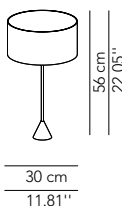

Table lamp

Metal white cotton	1 x E27 52 W HES	OD	OD	IP20	LUTETA068C01	435					
Metal black cotton	1 x E27 52 W HES	OD	OD	IP20	LUTETA068C02	435					
Metal brushed nickel cotton	1 x E27 52 W HES	OD	OD	IP20	LUTETA068C03	460					
Metal white washable	1 x E27 52 W HES	OD	OD	IP20	LUTETA068T01	460					
Metal black washable	1 x E27 52 W HES	OD	OD	IP20	LUTETA068T02	460					
Metal brushed nickel washable	1 x E27 52 W HES	OD	OD	IP20	LUTETA068T03	500					
Metal white wool fabric	1 x E27 52 W HES	•	OD	IP20	LUTETA068E01	480					
Metal black wool fabric	1 x E27 52 W HES	•	OD	IP20	LUTETA068E02	480					
Metal brushed nickel Wool fabric	1 x E27 52 W HES	OD	OD	IP20	LUTETA068E03	510					

Accessory - Table and small table lamp

Universal DIM switch HES (40/160W) + LED (4/100W)					DIMVAR0TA002	100