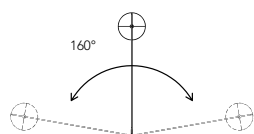

Wall lamp - L 170

Wall lamp L.170 white
cotton white

1 x E27 70 W HES

OD

OD

IP20

ANGEAP180C01

1.020

Wall lamp L.170 black
cotton black

1 x E27 70 W HES

OD

OD

IP20

ANGEAP180C02

1.020

Wall lamp L.170 white washable
marble

1 x E27 70 W HES

OD

OD

IP20

ANGEAP180T01

1.085

Wall lamp L.170 black washable
marble

1 x E27 70 W HES

OD

OD

IP20

ANGEAP180T02

1.085

Wall lamp L.170 white wool
sand

1 x E27 70 W HES

•

OD

IP20

ANGEAP180E01

1.095

Wall lamp L.170 black wool
sand

1 x E27 70 W HES

•

OD

IP20

ANGEAP180E02

1.095