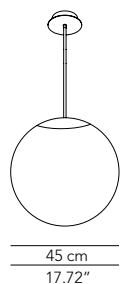

Single or infinitely aggregating pendant lamps through dedicated connection, available in various heights.
Matt white or black painted metal structure. Globe diffuser in white PMMA.
On demand, globe available in polycarbonate (quantity to be defined), in accordance with the CL1 (650°) fire normative, with surcharge.

Symbol index → • / present - / absent OD / On Demand

MULTIBALL

Pendant lamp - globe - ø 45