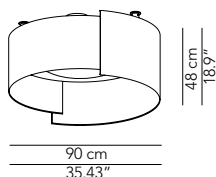

Symbol index → • / present - / absent OD / On Demand

ALCO

Ceiling lamp - ø 90

DESCRIPTION	LIGHT SOURCE	INDOOR					OUTDOOR				
				IP	CODE	€ EURO			IP	CODE	€ EURO
Tailor fabric NO DIM	1 led module 23 W - 3628 Lm - 2700 K	OD	OD	IP20	ALCEPL090F01	4.190					
Tailor fabric DIM TRIAC	1 led module 23 W - 3628 Lm - 2700 K	OD	OD	IP20	ALCEPL090F02	4.270					
Tailor fabric DIM DALI-Push DIM	1 led module 23 W - 3628 Lm - 2700 K	OD	OD	IP20	ALCEPL090F03	4.315					
Wool fabric NO DIM	1 led module 23 W - 3628 Lm - 2700 K	OD	OD	IP20	ALCEPL090E01	4.255					
Wool fabric DIM TRIAC	1 led module 23 W - 3628 Lm - 2700 K	OD	OD	IP20	ALCEPL090E02	4.335					
Wool fabric DIM DALI-Push DIM	1 led module 23 W - 3628 Lm - 2700 K	OD	OD	IP20	ALCEPL090E03	4.380					
Soft textile NO DIM	1 led module 23 W - 3628 Lm - 2700 K	OD	OD	IP20	ALCEPL090L01	4.815					
Soft textile DIM TRIAC	1 led module 23 W - 3628 Lm - 2700 K	OD	OD	IP20	ALCEPL090L02	4.905					
Soft textile DIM DALI-Push DIM	1 led module 23 W - 3628 Lm - 2700 K	OD	OD	IP20	ALCEPL090L03	4.945					
Kvadrat fabric NO DIM	1 led module 23 W - 3628 Lm - 2700 K	OD	OD	IP20	ALCEPL090I01	4.815					
Kvadrat fabric DIM TRIAC	1 led module 23 W - 3628 Lm - 2700 K	OD	OD	IP20	ALCEPL090I02	4.905					
Kvadrat fabric DIM DALI/Push DIM	1 led module 23 W - 3628 Lm - 2700 K	OD	OD	IP20	ALCEPL090I03	4.945					