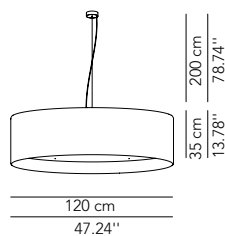

Symbol index → • / present - / absent OD / On Demand

CIRCUS

Pendant lamp - ø 120

DESCRIPTION	LIGHT SOURCE	INDOOR					OUTDOOR				
				IP	CODE	€ EURO			IP	CODE	€ EURO
4 lights velvet	4 x E27 105 W HES	OD	OD	IP20	CISESP120O02	3.365					
4 lights wool	4 x E27 105 W HES	OD	OD	IP20	CISESP120E02	3.365					
1 light velvet NO DIM	1 led module 23 W - 3628 Lm - 2700 K	OD	OD	IP20	CISESP120O03	3.460					
1 light velvet DIM TRIAC	1 led module 23 W - 3628 Lm - 2700 K	OD	OD	IP20	CISESP120O04	3.535					
1 light velvet DIM DALI-Push DIM	1 led module 23 W - 3628 Lm - 2700 K	OD	OD	IP20	CISESP120O05	3.585					
1 light wool NO DIM	1 led module 23 W - 3628 Lm - 2700 K	OD	OD	IP20	CISESP120E03	3.460					
1 light wool DIM TRIAC	1 led module 23 W - 3628 Lm - 2700 K	OD	OD	IP20	CISESP120E04	3.535					
1 light wool DIM DALI-Push DIM	1 led module 23 W - 3628 Lm - 2700 K	OD	OD	IP20	CISESP120E05	3.585					
1 light velvet NO DIM	1 led module 88,2 W - 12380 Lm - 2700 K	OD	OD	IP20	CISESP120O06	3.875					
1 light velvet DIM DALI-Push DIM	1 led module 88,2 W - 12380 Lm - 2700 K	OD	OD	IP20	CISESP120O07	3.965					
1 light wool NO DIM	1 led module 88,2 W - 12380 Lm - 2700 K	OD	OD	IP20	CISESP120E06	3.875					
1 light wool DIM DALI-Push DIM	1 led module 88,2 W - 12380 Lm - 2700 K	OD	OD	IP20	CISESP120E07	3.965					