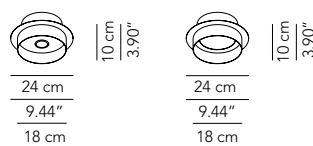

Ceiling lamp ø 18

Ceiling lamp white or lead grey	1 x GU10 20 W HES	•	OD	IP20	HAMEPL018G11	400		
Ceiling lamp Deluxe	1 x GU10 20 W HES	•	OD	IP20	HAMEPL018G12	475		
Ceiling lamp white or lead grey NO DIM	1 led module 12 W - 1110 Lm - 2800 K	•	OD	IP20	HAMEPL018G01	450		
Ceiling lamp Deluxe NO DIM	1 led module 12 W - 1110 Lm - 2800 K	•	OD	IP20	HAMEPL018G02	525		
Ceiling lamp white or lead grey DIM TRIAC	1 led module 12 W - 1110 Lm - 2800 K	•	OD	IP20	HAMEPL018G05	530		
Ceiling lamp Deluxe DIM TRIAC	1 led module 12 W - 1110 Lm - 2800 K	•	OD	IP20	HAMEPL018G06	615		
Ceiling lamp white or lead grey DIM DALI-Push DIM	1 led module 12 W - 1110 Lm - 2800 K	•	OD	IP20	HAMEPL018G03	565		
Ceiling lamp Deluxe DIM DALI-Push DIM	1 led module 12 W - 1110 Lm - 2800 K	•	OD	IP20	HAMEPL018G04	645