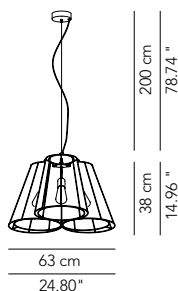

Florinda Desnuda 3 - Pendant lamp 3 lampshades - matt white 9010	3 x E27 70 W HES	•	OD IP20	FLDESO003G01	1.040				
3 lampshades - matt black	3 x E27 70 W HES	•	OD IP20	FLDESO003G02	1.040				
3 lampshades - glossy chrome finishing	3 x E27 70 W HES	•	OD IP20	FLDESO003G04	1.560				
3 lampshades - glossy copper finishing	3 x E27 70 W HES	•	OD IP20	FLDESO003G05	1.560				
3 lampshades - glossy brass finishing	3 x E27 70 W HES	•	OD IP20	FLDESO003G06	1.560