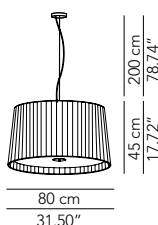

Pendant lamp - ø 80

Cotton	4 x E27 70 W HES	OD	OD	IP20	MILESP080C01	1.345					
Pendant lamp wool	4 x E27 70 W HES	OD	OD	IP20	MILESP080E01	1.555					
Pleated fabric	4 x E27 70 W HES	OD	OD	IP20	MILESP080P01	1.945					
Pleated ribbon fabric	4 x E27 70 W HES	OD	OD	IP20	MILESP080R01	1.985					
Pendant lamp cotton NO DIM	1 led module 23 W - 3628 Lm - 2700 K	OD	OD	IP20	MILESP080C05	1.455					
Pendant lamp cotton DIM TRIAC	1 led module 23 W - 3628 Lm - 2700 K	OD	OD	IP20	MILESP080C06	1.570					
Pendant lamp cotton DIM DALI-Push DIM	1 led module 23 W - 3628 Lm - 2700 K	OD	OD	IP20	MILESP080C07	1.570					
Wool NO DIM	1 led module 23 W - 3628 Lm - 2700 K	OD	OD	IP20	MILESP080E05	1.675					
Pendant lamp wool DIM TRIAC	1 led module 23 W - 3628 Lm - 2700 K	OD	OD	IP20	MILESP080E06	1.785					
Wool DIM DALI-Push DIM	1 led module 23 W - 3628 Lm - 2700 K	OD	OD	IP20	MILESP080E07	1.785					
Pendant lamp pleated fabric NO DIM	1 led module 23 W - 3628 Lm - 2700 K	OD	OD	IP20	MILESP080P05	2.060					
Pendant lamp pleated fabric DIM TRIAC	1 led module 23 W - 3628 Lm - 2700 K	OD	OD	IP20	MILESP080P06	2.170					
Pendant lamp pleated fabric DIM DALI-Push DIM	1 led module 23 W - 3628 Lm - 2700 K	OD	OD	IP20	MILESP080P07	2.170					
Pendant lamp pleated ribbon fabric NO DIM	1 led module 23 W - 3628 Lm - 2700 K	OD	OD	IP20	MILESP080R05	2.110					
Pendant lamp pleated ribbon fabric DIM TRIAC	1 led module 23 W - 3628 Lm - 2700 K	OD	OD	IP20	MILESP080R06	2.215					
Pendant lamp pleated ribbon fabric DIM DALI-Push DIM	1 led module 23 W - 3628 Lm - 2700 K	OD	OD	IP20	MILESP080R07	2.215					
Pendant lamp pleated ribbon fabric DIM DALI-Push DIM	1 led module 23 W - 3628 Lm - 2700 K	OD	OD	IP20	MILESP080R07	2.215					