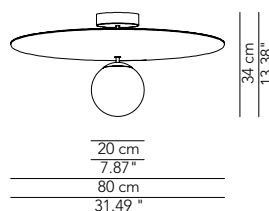

Ceiling lamp Ball - D. 80

Metal disk white or black		•	OD	IP20	PEGEDD080G01	370					
Wool disk fabric		•	OD	IP20	PEGEDD080E01	805					
Kit globe in opal PMMA	1xE27 42W HES + 3xR7S 105W	OD	OD	IP20	PEBEPL080M01	850					

NOTE: to calculate the price of the ceiling lamp add the disk to the kit cone or globe