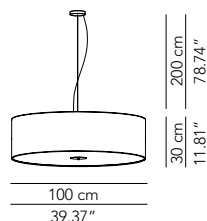

Cylindrical pendant lamp available in cotton, washable, velvet, lycra, pleated and pleated ribbon fabric (on demand, also available in wool and Remix Kvadrat fabric).
Opal plex finishing underneath.
On demand, the pendant lamp can have a top protective disk in plex, usable only with LED bulbs or modules, with surcharge as per price list.

Symbol index → • / present - / absent OD / On Demand

CILINDRO

Pendant lamp - ø 100

DESCRIPTION	LIGHT SOURCE	INDOOR					OUTDOOR				
				IP	CODE	€ EURO			IP	CODE	€ EURO
4 lights cotton	4 x E27 105 W HES	OD	OD	IP20	CILESP100C01	1.385					
4 lights washable	4 x E27 105 W HES	OD	OD	IP20	CILESP100T01	1.560					
4 lights velvet	4 x E27 105 W HES	OD	OD	IP20	CILESP100O01	1.605					
4 lights cotton+lycra	4 x E27 105 W HES	OD	OD	IP20	CILESP100L01	1.570					
4 lights pleated fabric	4 x E27 105 W HES	OD	OD	IP20	CILESP100P01	2.285					
4 lights pleated ribbon fabric	4 x E27 105 W HES	OD	OD	IP20	CILESP100R01	2.340					
1 light cotton NO DIM	1 led module 23 W - 3628 Lm - 2700 K	OD	OD	IP20	CILESP100C08	1.535					
1 light washable NO DIM	1 led module 23 W - 3628 Lm - 2700 K	OD	OD	IP20	CILESP100T08	1.695					
1 light velvet NO DIM	1 led module 23 W - 3628 Lm - 2700 K	OD	OD	IP20	CILESP100O08	1.745					
1 light cotton+lycra NO DIM	1 led module 23 W - 3628 Lm - 2700 K	OD	OD	IP20	CILESP100L08	1.710					
1 light pleated fabric NO DIM	1 led module 23 W - 3628 Lm - 2700 K	OD	OD	IP20	CILESP100P08	2.420					
1 light pleated ribbon fabric NO DIM	1 led module 23 W - 3628 Lm - 2700 K	OD	OD	IP20	CILESP100R08	2.490					
1 light cotton DIM TRIAC	1 led module 23 W - 3628 Lm - 2700 K	OD	OD	IP20	CILESP100C09	1.615					
1 light washable DIM TRIAC	1 led module 23 W - 3628 Lm - 2700 K	OD	OD	IP20	CILESP100T09	1.785					
1 light velvet DIM TRIAC	1 led module 23 W - 3628 Lm - 2700 K	OD	OD	IP20	CILESP100O09	1.830					
1 light cotton+lycra DIM TRIAC	1 led module 23 W - 3628 Lm - 2700 K	OD	OD	IP20	CILESP100L09	1.795					
1 light pleated fabric DIM TRIAC	1 led module 23 W - 3628 Lm - 2700 K	OD	OD	IP20	CILESP100P09	2.515					
1 light pleated ribbon fabric DIM TRIAC	1 led module 23 W - 3628 Lm - 2700 K	OD	OD	IP20	CILESP100R09	2.555					
1 light cotton DIM DALI-Push DIM	1 led module 23 W - 3628 Lm - 2700 K	OD	OD	IP20	CILESP100C10	1.665					
1 light washable DIM DALI-Push DIM	1 led module 23 W - 3628 Lm - 2700 K	OD	OD	IP20	CILESP100T10	1.830					
1 light velvet DIM DALI-Push DIM	1 led module 23 W - 3628 Lm - 2700 K	OD	OD	IP20	CILESP100O10	1.885					
1 light cotton+lycra DIM DALI-Push DIM	1 led module 23 W - 3628 Lm - 2700 K	OD	OD	IP20	CILESP100L10	1.850					
1 light pleated fabric DIM DALI-Push DIM	1 led module 23 W - 3628 Lm - 2700 K	OD	OD	IP20	CILESP100P10	2.550					
1 light pleated ribbon fabric DIM DALI-Push DIM	1 led module 23 W - 3628 Lm - 2700 K	OD	OD	IP20	CILESP100R10	2.620