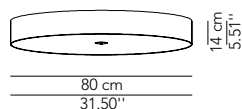

Pendant, wall/ ceiling lamp available in cotton, washable, velvet, lycra, pleated and pleated ribbon fabric (on demand, also available in wool and Remix Kvadrat fabric).
One side frosted plex finishing underneath.
On demand, the pendant lamp can have a top protective disk in plex, usable only with LED bulbs or modules, with surcharge as per price list.

Symbol index → • / present - / absent OD / On Demand

DISCOVOLANTE

Ceiling lamp - ø 80

DESCRIPTION	LIGHT SOURCE	INDOOR					OUTDOOR				
				IP	CODE	€ EURO			IP	CODE	€ EURO
4 lights cotton	4 x E27 42 W HES	OD	OD	IP20	DISEPL080C02	1.055					
4 lights washable	4 x E27 42 W HES	OD	OD	IP20	DISEPL080T02	1.115					
4 lights velvet	4 x E27 42 W HES	OD	OD	IP20	DISEPL080O02	1.140					
4 lights cotton+lycra	4 x E27 42 W HES	OD	OD	IP20	DISEPL080L02	1.165					
4 lights pleated fabric	4 x E27 42 W HES	OD	OD	IP20	DISEPL080P02	1.300					
4 lights pleated ribbon fabric	4 x E27 42 W HES	OD	OD	IP20	DISEPL080R02	1.325					
1 light cotton NO DIM	1 led module 57 W - 8750 Lm - 2700 K	OD	OD	IP20	DISEPL080C16	1.500					
1 light washable NO DIM	1 led module 57 W - 8750 Lm - 2700 K	OD	OD	IP20	DISEPL080T16	1.565					
1 light velvet NO DIM	1 led module 57 W - 8750 Lm - 2700 K	OD	OD	IP20	DISEPL080O16	1.580					
1 light cotton+lycra NO DIM	1 led module 57 W - 8750 Lm - 2700 K	OD	OD	IP20	DISEPL080L16	1.615					
1 light pleated fabric NO DIM	1 led module 57 W - 8750 Lm - 2700 K	OD	OD	IP20	DISEPL080P16	1.745					
1 light pleated ribbon fabric NO DIM	1 led module 57 W - 8750 Lm - 2700 K	OD	OD	IP20	DISEPL080R16	1.780					
1 light cotton DIM TRIAC	1 led module 57 W - 8750 Lm - 2700 K	OD	OD	IP20	DISEPL080C10	1.580					
1 light washable DIM TRIAC	1 led module 57 W - 8750 Lm - 2700 K	OD	OD	IP20	DISEPL080T10	1.655					
1 light velvet DIM TRIAC	1 led module 57 W - 8750 Lm - 2700 K	OD	OD	IP20	DISEPL080O10	1.735					
1 light cotton+lycra DIM TRIAC	1 led module 57 W - 8750 Lm - 2700 K	OD	OD	IP20	DISEPL080L10	1.695					
1 light pleated fabric DIM TRIAC	1 led module 57 W - 8750 Lm - 2700 K	OD	OD	IP20	DISEPL080P10	1.830					
1 light pleated ribbon fabric DIM TRIAC	1 led module 57 W - 8750 Lm - 2700 K	OD	OD	IP20	DISEPL080R10	1.860					
1 light cotton DIM DALI-Push DIM	1 led module 57 W - 8750 Lm - 2700 K	OD	OD	IP20	DISEPL080C17	1.640					
1 light washable DIM DALI-Push DIM	1 led module 57 W - 8750 Lm - 2700 K	OD	OD	IP20	DISEPL080T17	1.695					
1 light velvet DIM DALI-Push DIM	1 led module 57 W - 8750 Lm - 2700 K	OD	OD	IP20	DISEPL080O17	1.720					
1 light cotton+lycra DIM DALI-Push DIM	1 led module 57 W - 8750 Lm - 2700 K	OD	OD	IP20	DISEPL080L17	1.745					
1 light pleated ribbon fabric DIM DALI-Push DIM	1 led module 57 W - 8750 Lm - 2700 K	OD	OD	IP20	DISEPL080R17	1.885					
1 light pleated fabric DIM DALI-Push DIM	1 led module 57 W - 8750 Lm - 2700 K	OD	OD	IP20	DISEPL080P17	1.910